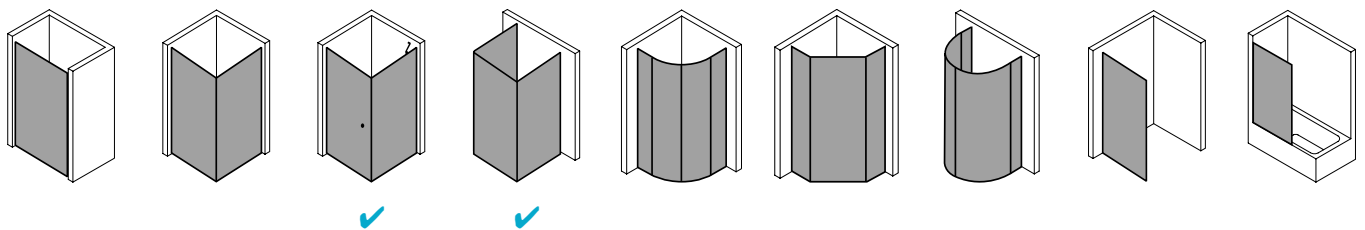

Produktbeschreibung

Hochwertige Materialien und ein trendbewusstes Design, das nicht die Welt kostet, sind genau nach Ihrem Geschmack? IBIZA 2000 ist die perfekte Einstiegslösung für Sie! Mit Echtglas-Komfort, formschönen Profilen und Griffen bzw. Griffleisten und einem einzigartigen Bauformenprogramm. Ebenso, dass auch für Ihr Bad die ideale Variante dabei ist. Das schlanke Design, die stabile Konstruktion und viele kluge Problemlöser: Drei patentierte bewegliche Seitenwände, eine Schwingtür mit versetztem Drehpunkt, die Kombination aus falt- und Gleittür - besonders für kleine Bäder – sind dabei beispielsweise schon inklusive.

Produktleistungen

- Kermi Duschdesign IBIZA 2000 Seitenwand beweglich
- Zur Kombination mit allen IBIZA 2000 Türen außer I2 SOR/L Schwingtür und Festfeld / I2 STD Gleittür 3-teilig.
- Teilgerahmte Seitenwand mit einem Glasflügel.
- Seitenwand zur Reinigung und Durchlüftung nach innen schwenkbar.
- Mit Zugstab.
- Verglasung mit 6 mm Einscheiben-Sicherheitsglas nach EN 12150-1, optional mit Pflegeleicht-Beschichtung CLEAN.
- Profile aus hochwertigem eloxiertem Aluminium.
- Verstellmöglichkeit im Wandprofil anschlagseitig 17 mm, verschlusseitig 13 mm.
- Durchgehende Magnetleisten und Dichtprofile.
- Mit Bodenschwelle (Höhe 16 mm). Installation immer mit Bodenschwelle.
- IBIZA 2000 erfüllt die Anforderungen der Spritzwasserschutzprüfung nach DIN EN 14428.
- Im Lieferumfang enthalten: Befestigungsmaterial.
- Made in Germany.
- Geprüft nach DIN EN 14428 (CE).
- 20 Jahre Ersatzteil-Nachkaufssicherheit nach Auslauf des Modells.
- Qualitätssicherungssystem zertifiziert nach DIN EN ISO 9001:2015.
- Umweltmanagement zertifiziert nach DIN EN 14001:2015.
- Energiemanagement zertifiziert nach DIN EN 50001:2011.

Technische Daten

Höhe	2000 mm
Breite	1000 mm
Tiefe	24 mm
Oberfläche	Silber Mattglanz
Glas	ESG Klar
Beschichtung	CLEAN
Wanneneinbaumaß (SW)	980-1.010 mm
Türart	

Einbausituation

Technische Darstellung