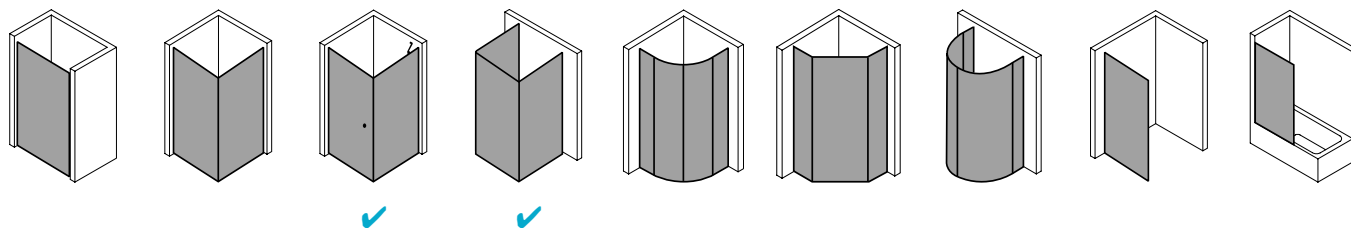

Produktbeschreibung

Hochwertige Materialien und ein trendbewusstes Design, das nicht die Welt kostet, sind genau nach Ihrem Geschmack? IBIZA 2000 ist die perfekte Einstiegslösung für Sie! Mit Echtglas-Komfort, formschönen Profilen und Griffen bzw. Griffleisten und einem einzigartigen Bauformenprogramm. Ebenso, dass auch für Ihr Bad die ideale Variante dabei ist. Das schlanke Design, die stabile Konstruktion und viele kluge Problemlöser: Drei patentierte bewegliche Seitenwände, eine Schwingtür mit versetztem Drehpunkt, die Kombination aus falt- und Gleittür - besonders für kleine Bäder – sind dabei beispielsweise schon inklusive.

Produktleistungen

- Kermi Duschdesign IBIZA 2000 Seitenwand beweglich
- Zur Kombination mit allen IBIZA 2000 Türen außer I2 SOR/L Schwingtür und Festfeld / I2 STD Gleittür 3-teilig.
- Teilgerahmte Seitenwand mit einem Glasflügel.
- Seitenwand zur Reinigung und Durchlüftung nach innen schwenkbar.
- Mit Zugstab.
- Verglasung mit 6 mm Einscheiben-Sicherheitsglas nach EN 12150-1, optional mit Pflegeleicht-Beschichtung CLEAN.
- Profile aus hochwertigem eloxiertem Aluminium.
- Verstellmöglichkeit im Wandprofil anschlagseitig 17 mm, verschlusseitig 13 mm.
- Durchgehende Magnetleisten und Dichtprofile.
- Mit Bodenschwelle (Höhe 16 mm). Installation immer mit Bodenschwelle.
- IBIZA 2000 erfüllt die Anforderungen der Spritzwasserschutzprüfung nach DIN EN 14428.
- Im Lieferumfang enthalten: Befestigungsmaterial.
- Made in Germany.
- Geprüft nach DIN EN 14428 (CE).
- 20 Jahre Ersatzteil-Nachkaufssicherheit nach Auslauf des Modells.
- Qualitätssicherungssystem zertifiziert nach DIN EN ISO 9001:2015.
- Umweltmanagement zertifiziert nach DIN EN 14001:2015.
- Energiemanagement zertifiziert nach DIN EN 50001:2011.

Technische Daten

Höhe	2000 mm
Breite	1000 mm
Tiefe	24 mm
Oberfläche	Silber Mattglanz
Glas	ESG SR Opaco
Beschichtung	CLEAN
Wanneneinbaumaß (SW)	980-1.010 mm
Türart	

Einbausituation

Technische Darstellung