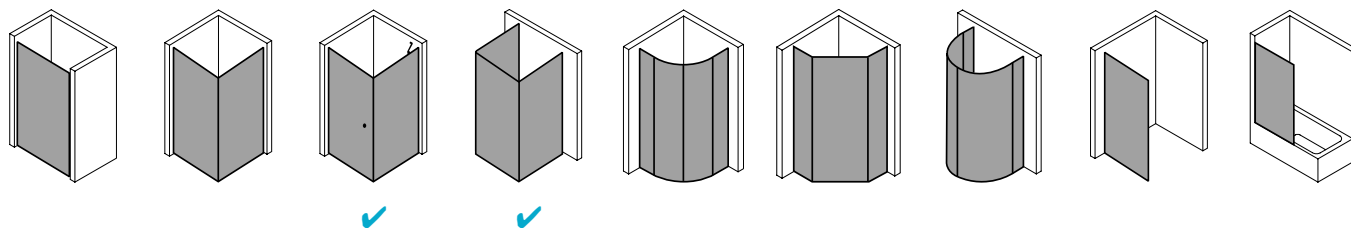

Produktbeschreibung

Hochwertige Materialien und ein trendbewusstes Design, das nicht die Welt kostet, sind genau nach Ihrem Geschmack? IBIZA 2000 ist die perfekte Einstiegslösung für Sie! Mit Echtglas-Komfort, formschönen Profilen und Griffen bzw. Griffleisten und einem einzigartigen Bauformenprogramm. Ebenso, dass auch für Ihr Bad die ideale Variante dabei ist. Das schlanke Design, die stabile Konstruktion und viele kluge Problemlöser: Drei patentierte bewegliche Seitenwände, eine Schwingtür mit versetztem Drehpunkt, die Kombination aus falt- und Gleittür - besonders für kleine Bäder – sind dabei beispielsweise schon inklusive.

Produktleistungen

- Kermi Duschdesign IBIZA 2000 Seitenwand beweglich
- Zur Kombination mit allen IBIZA 2000 Türen außer I2 SOR/L Schwingtür und Festfeld / I2 STD Gleittür 3-teilig.
- Teilgerahmte Seitenwand mit einem Glasflügel.
- Seitenwand zur Reinigung und Durchlüftung nach innen schwenkbar.
- Mit Zugstab.
- Verglasung mit 6 mm Einscheiben-Sicherheitsglas nach EN 12150-1, optional mit Pflegeleicht-Beschichtung CLEAN.
- Profile aus hochwertigem eloxiertem Aluminium.
- Verstellmöglichkeit im Wandprofil anschlagseitig 17 mm, verschlusseitig 13 mm.
- Durchgehende Magnetleisten und Dichtprofile.
- Mit Bodenschwelle (Höhe 16 mm). Installation immer mit Bodenschwelle.
- IBIZA 2000 erfüllt die Anforderungen der Spritzwasserschutzprüfung nach DIN EN 14428.
- Im Lieferumfang enthalten: Befestigungsmaterial.
- Made in Germany.
- Geprüft nach DIN EN 14428 (CE).
- 20 Jahre Ersatzteil-Nachkaufssicherheit nach Auslauf des Modells.
- Qualitätssicherungssystem zertifiziert nach DIN EN ISO 9001:2015.
- Umweltmanagement zertifiziert nach DIN EN 14001:2015.
- Energiemanagement zertifiziert nach DIN EN 50001:2011.

Technische Daten

Höhe	2000 mm
Breite	1000 mm
Tiefe	24 mm
Oberfläche	weiß
Glas	ESG Klar
Beschichtung	CLEAN
Wanneneinbaumaß (SW)	980-1.010 mm
Türart	

Einbausituation

Technische Darstellung