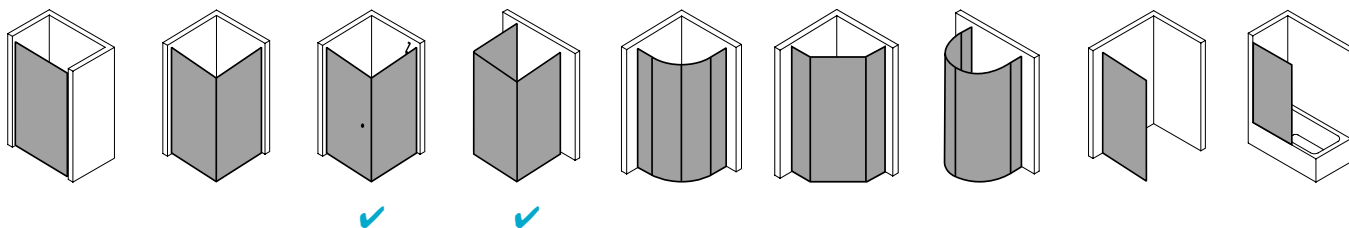

Technische Daten

Höhe	1750 mm
Breite	800 mm
Tiefe	24 mm
Oberfläche	Silber Mattglanz
Glas	ESG SR Opaco
Beschichtung	CLEAN
Wanneneinbaumaß (SW)	780-810 mm
Türart	

Einbausituation