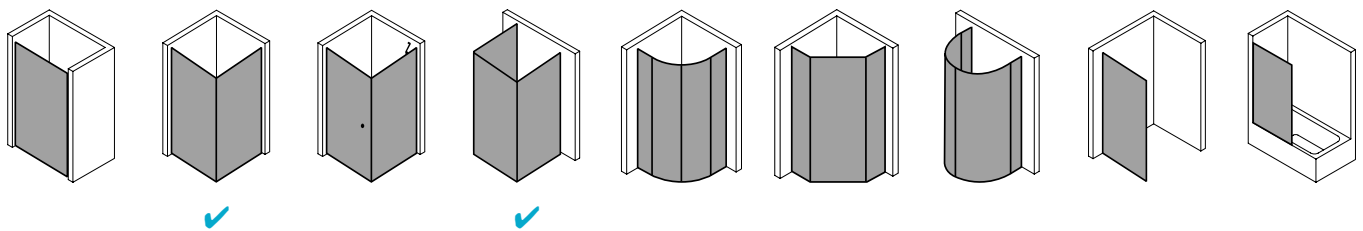

Technische Daten

Höhe	1850 mm
Breite	900 mm
Tiefe	24 mm
Oberfläche	weiß
Glas	Kerolan Fontana
Beschichtung	ohne
Wanneneinbaumaß	880-900 mm
Anschlag	links
Türart	

Einbausituation