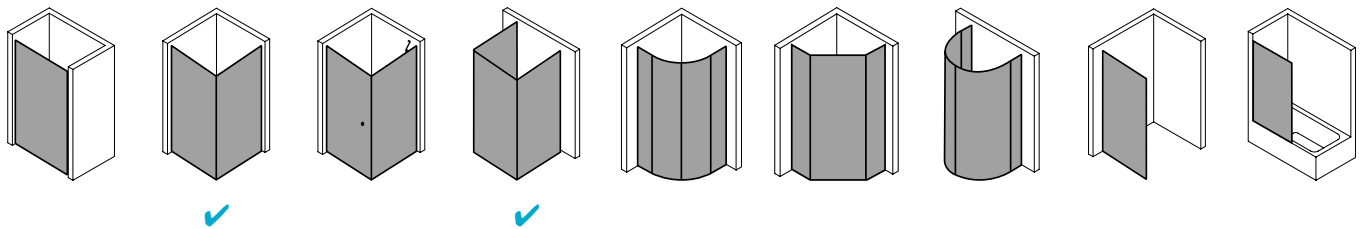

Technische Daten

Höhe	1750 mm
Breite	750 mm
Tiefe	24 mm
Oberfläche	Silber Mattglanz
Glas	Kerolan Fontana
Beschichtung	ohne
Wanneneinbaumaß	730-750 mm
Anschlag	rechts
Türart	

Einbausituation