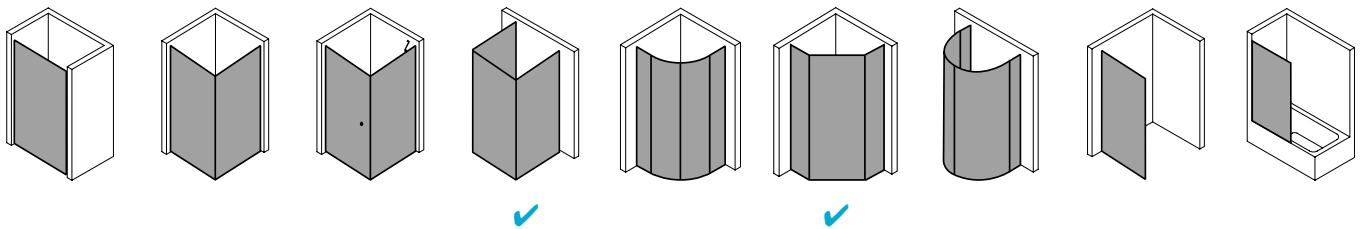

Produktbeschreibung

Selbst wenn Sie kein hohes Budget für Ihre Dusche haben: Die Qualität einer Top-Marke ist Ihnen wichtig. Weil Sie so die Sicherheit haben, die beste Leistung für Ihr Geld zu bekommen. Etwa das robuste Kunststoffglas Kerolan der NOVA 2000. Es hält viel aus und wirkt dabei hochwertig, vor allem in Kombination mit den schicken geradlinigen Profilen. Ob das auch in Ihr Bad passt? Ganz bestimmt - die Bauformenpalette ist breit gefächert.

Produktleistungen

- Kermi Duschdesign NOVA 2000 Fünfeck-Duschkabine (Pendeltüren mit Festfeldern)
- Teilgerahmte Fünfeck-Duschkabine mit zwei Türflügeln, nach innen und außen öffnend, mit zwei Festfeldern.
- Mit Stabilisierungen (innen).
- Verglasung Festfelder mit 3 mm, Pendeltüren mit 4 mm Kunststoffglas Kerolan Fontana.
- Profile aus hochwertigem eloxiertem Aluminium, Griffe aus hochwertigem Kunststoff.
- Verstellmöglichkeit im Wandprofil 17 mm.
- Türprofile mit Hebe-Senk-Mechanismus.
- Durchgehende Magnetleisten und Dichtprofile.
- Mit Bodenschwelle (Höhe 16 mm). Installation immer mit Bodenschwelle.
- NOVA 2000 erfüllt die Anforderungen der Spritzwasserschutzprüfung nach DIN EN 14428.
- Im Lieferumfang enthalten: Befestigungsmaterial.
- Made in Germany.
- Geprüft nach DIN EN 14428 (CE).
- 20 Jahre Ersatzteil-Nachkaufssicherheit nach Auslauf des Modells.
- Qualitätssicherungssystem zertifiziert nach DIN EN ISO 9001:2015.
- Umweltmanagement zertifiziert nach DIN EN 14001:2015.
- Energiemanagement zertifiziert nach DIN EN 50001:2011.

Technische Daten

Höhe	1850 mm
Breite	800 mm
Tiefe	24 mm
Oberfläche	Silber Mattglanz
Glas	Kerolan Fontana
Beschichtung	ohne
Wanneneinbaumaß	785-810 mm
Anschlag	links und rechts
Türart	

Einbausituation

Technische Darstellung