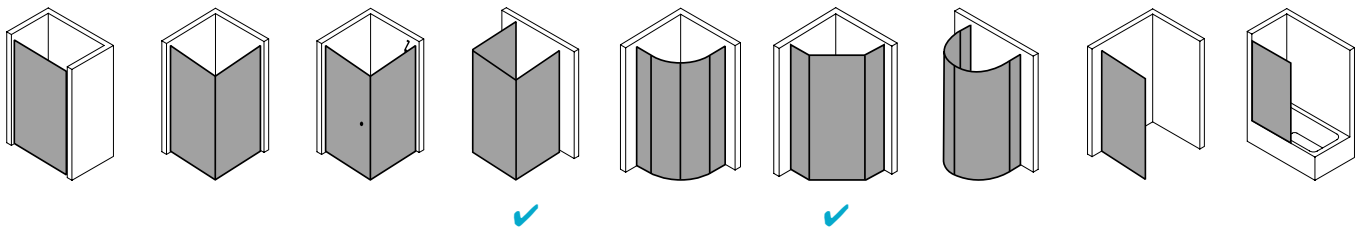

Produktleistungen

- Kermi Duschdesign NOVA 2000 Fünfeck-Duschkabine (Pendeltüren mit Festfeldern)
- Teilgerahmte Fünfeck-Duschkabine mit zwei Türflügeln, nach innen und außen öffnend, mit zwei Festfeldern.
- Mit Stabilisierungen (innen).
- Verglasung Festfelder mit 3 mm, Pendeltüren mit 4 mm Kunststoffglas Kerolan Fontana.
- Profile aus hochwertigem eloxiertem Aluminium, Griffe aus hochwertigem Kunststoff.
- Verstellmöglichkeit im Wandprofil 17 mm.
- Türprofile mit Hebe-Senk-Mechanismus.
- Durchgehende Magnetleisten und Dichtprofile.
- Mit Bodenschwelle (Höhe 16 mm). Installation immer mit Bodenschwelle.
- NOVA 2000 erfüllt die Anforderungen der Spritzwasserschutzprüfung nach DIN EN 14428.
- Im Lieferumfang enthalten: Befestigungsmaterial.
- Made in Germany.
- Geprüft nach DIN EN 14428 (CE).
- 20 Jahre Ersatzteil-Nachkaufssicherheit nach Auslauf des Modells.
- Qualitätssicherungssystem zertifiziert nach DIN EN ISO 9001:2015.
- Umweltmanagement zertifiziert nach DIN EN 14001:2015.
- Energiemanagement zertifiziert nach DIN EN 50001:2011.

Technische Daten

Höhe	1850 mm
Breite	800 mm
Tiefe	24 mm
Oberfläche	weiß
Glas	Kerolan Fontana
Beschichtung	ohne
Wanneneinbaumaß	785-810 mm
Anschlag	links und rechts
Türart	

Einbausituation

Technische Darstellung