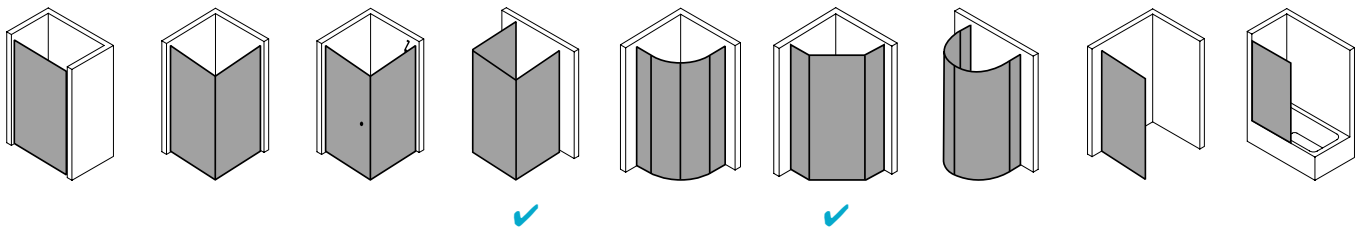

Technische Daten

Höhe	1850 mm
Breite	900 mm
Tiefe	24 mm
Oberfläche	weiß
Glas	Kerolan Fontana
Beschichtung	ohne
Wanneneinbaumaß	885-910 mm
Anschlag	links und rechts
Türart	

Einbausituation