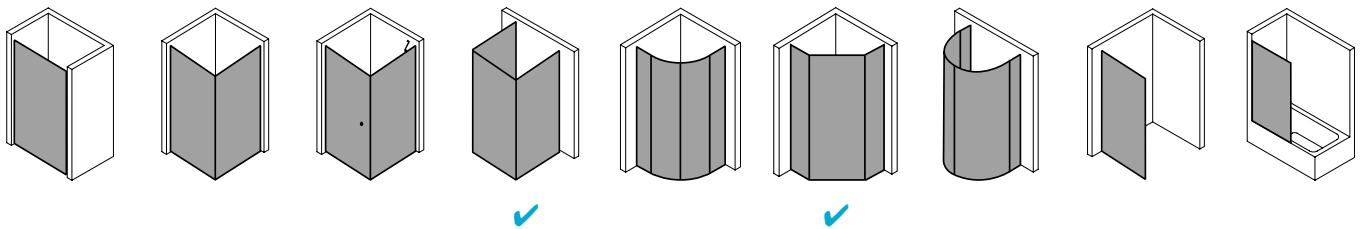

Produktbeschreibung

Selbst wenn Sie kein hohes Budget für Ihre Dusche haben: Die Qualität einer Top-Marke ist Ihnen wichtig. Weil Sie so die Sicherheit haben, die beste Leistung für Ihr Geld zu bekommen. Etwa das robuste Kunststoffglas Kerolan der NOVA 2000. Es hält viel aus und wirkt dabei hochwertig, vor allem in Kombination mit den schicken geradlinigen Profilen. Ob das auch in Ihr Bad passt? Ganz bestimmt - die Bauformenpalette ist breit gefächert.

Produktleistungen

- Kermi Duschdesign NOVA 2000 Fünfeck-Duschkabine (Pendeltüren mit Festfeldern)
- Teilgerahmte Fünfeck-Duschkabine mit zwei Türflügeln, nach innen und außen öffnend, mit zwei Festfeldern.
- Mit Stabilisierungen (innen).
- Verglasung Festfelder mit 3 mm, Pendeltüren mit 4 mm Kunststoffglas Kerolan Fontana.
- Profile aus hochwertigem eloxiertem Aluminium, Griffe aus hochwertigem Kunststoff.
- Verstellmöglichkeit im Wandprofil 17 mm.
- Türprofile mit Hebe-Senk-Mechanismus.
- Durchgehende Magnetleisten und Dichtprofile.
- Mit Bodenschwelle (Höhe 16 mm). Installation immer mit Bodenschwelle.
- NOVA 2000 erfüllt die Anforderungen der Spritzwasserschutzprüfung nach DIN EN 14428.
- Im Lieferumfang enthalten: Befestigungsmaterial.
- Made in Germany.
- Geprüft nach DIN EN 14428 (CE).
- 20 Jahre Ersatzteil-Nachkaufssicherheit nach Auslauf des Modells.
- Qualitätssicherungssystem zertifiziert nach DIN EN ISO 9001:2015.
- Umweltmanagement zertifiziert nach DIN EN 14001:2015.
- Energiemanagement zertifiziert nach DIN EN 50001:2011.

Technische Daten

Höhe	1850 mm
Breite	1040 mm
Tiefe	24 mm
Oberfläche	Silber Mattglanz
Glas	Kerolan Fontana
Beschichtung	ohne
Wanneneinbaumaß	1.025-1.050 mm
Anschlag	links und rechts
Türart	

Einbausituation