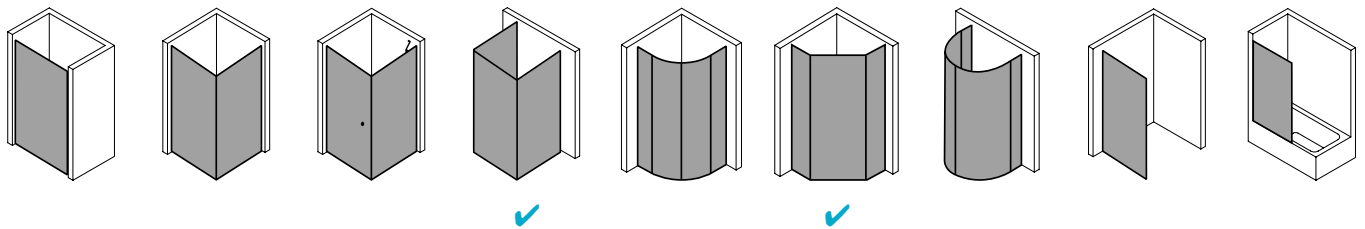

Produktbeschreibung

Selbst wenn Sie kein hohes Budget für Ihre Dusche haben: Die Qualität einer Top-Marke ist Ihnen wichtig. Weil Sie so die Sicherheit haben, die beste Leistung für Ihr Geld zu bekommen. Etwa das robuste Kunststoffglas Kerolan der NOVA 2000. Es hält viel aus und wirkt dabei hochwertig, vor allem in Kombination mit den schicken geradlinigen Profilen. Ob das auch in Ihr Bad passt? Ganz bestimmt - die Bauformenpalette ist breit gefächert.

Produktleistungen

- Kermi Duschdesign NOVA 2000 Fünfeck-Duschkabine (Pendeltüren mit Festfeldern)
- Teilgerahmte Fünfeck-Duschkabine mit zwei Türflügeln, nach innen und außen öffnend, mit zwei Festfeldern.
- Mit Stabilisierungen (innen).
- Verglasung Festfelder mit 3 mm, Pendeltüren mit 4 mm Kunststoffglas Kerolan Fontana.
- Profile aus hochwertigem eloxiertem Aluminium, Griffe aus hochwertigem Kunststoff.
- Verstellmöglichkeit im Wandprofil 17 mm.
- Türprofile mit Hebe-Senk-Mechanismus.
- Durchgehende Magnetleisten und Dichtprofile.
- Mit Bodenschwelle (Höhe 16 mm). Installation immer mit Bodenschwelle.
- NOVA 2000 erfüllt die Anforderungen der Spritzwasserschutzprüfung nach DIN EN 14428.
- Im Lieferumfang enthalten: Befestigungsmaterial.
- Made in Germany.
- Geprüft nach DIN EN 14428 (CE).
- 20 Jahre Ersatzteil-Nachkaufsicherheit nach Auslauf des Modells.
- Qualitätssicherungssystem zertifiziert nach DIN EN ISO 9001:2015.
- Umweltmanagement zertifiziert nach DIN EN 14001:2015.
- Energiemanagement zertifiziert nach DIN EN 50001:2011.

Technische Daten

Höhe	1850 mm
Breite	1040 mm
Tiefe	24 mm
Oberfläche	weiß
Glas	Kerolan Fontana
Beschichtung	ohne
Wanneneinbaumaß	1.025-1.050 mm
Anschlag	links und rechts
Türart	

Einbausituation

Technische Darstellung