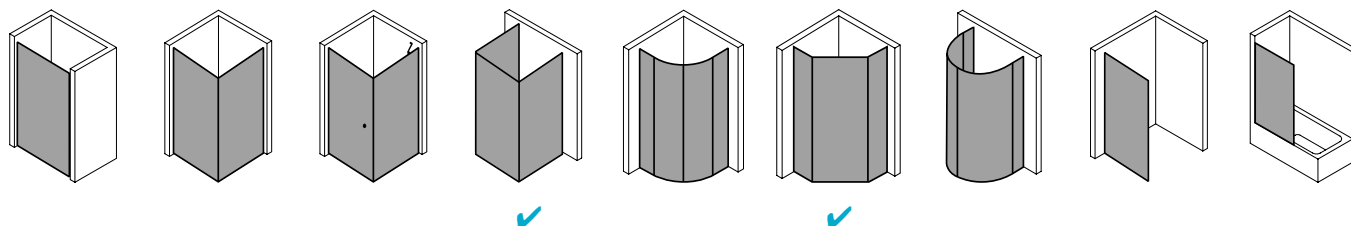

Technische Daten

Höhe	1850 mm
Breite	900 mm
Tiefe	24 mm
Oberfläche	weiß
Glas	Kerolan Fontana
Beschichtung	ohne
Wanneneinbaumaß	885-910 mm
Anschlag	links und rechts
Türart	

Einbausituation