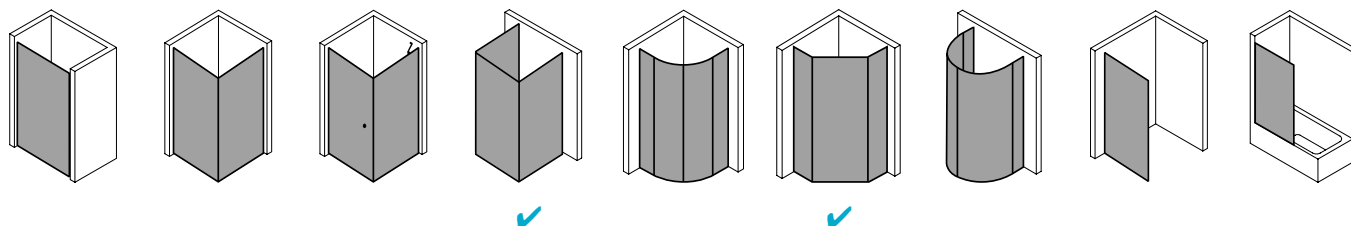

Produktbeschreibung

Selbst wenn Sie kein hohes Budget für Ihre Dusche haben: Die Qualität einer Top-Marke ist Ihnen wichtig. Weil Sie so die Sicherheit haben, die beste Leistung für Ihr Geld zu bekommen. Etwa das robuste Kunststoffglas Kerolan der NOVA 2000. Es hält viel aus und wirkt dabei hochwertig, vor allem in Kombination mit den schicken geradlinigen Profilen. Ob das auch in Ihr Bad passt? Ganz bestimmt - die Bauformenpalette ist breit gefächert.

Produktleistungen

- Kermi Duschdesign NOVA 2000 Fünfeck-Duschkabine (Pendeltüren mit Festfeldern)
- Teilgerahmte Fünfeck-Duschkabine mit zwei Türflügeln, nach innen und außen öffnend, mit zwei Festfeldern.
- Mit Stabilisierungen (innen).
- Verglasung Festfelder mit 3 mm, Pendeltüren mit 4 mm Kunststoffglas Kerolan Fontana.
- Profile aus hochwertigem eloxiertem Aluminium, Griffe aus hochwertigem Kunststoff.
- Verstellmöglichkeit im Wandprofil 17 mm.
- Türprofile mit Hebe-Senk-Mechanismus.
- Durchgehende Magnetleisten und Dichtprofile.
- Mit Bodenschwelle (Höhe 16 mm). Installation immer mit Bodenschwelle.
- NOVA 2000 erfüllt die Anforderungen der Spritzwasserschutzprüfung nach DIN EN 14428.
- Im Lieferumfang enthalten: Befestigungsmaterial.
- Made in Germany.
- Geprüft nach DIN EN 14428 (CE).
- 20 Jahre Ersatzteil-Nachkaufssicherheit nach Auslauf des Modells.
- Qualitätssicherungssystem zertifiziert nach DIN EN ISO 9001:2015.
- Umweltmanagement zertifiziert nach DIN EN 14001:2015.
- Energiemanagement zertifiziert nach DIN EN 50001:2011.

Technische Daten

Höhe	1850 mm
Breite	800 mm
Tiefe	24 mm
Oberfläche	Silber Mattglanz
Glas	Kerolan Fontana
Beschichtung	ohne
Wanneneinbaumaß	785-810 mm
Anschlag	links und rechts
Türart	

Einbausituation

Technische Darstellung