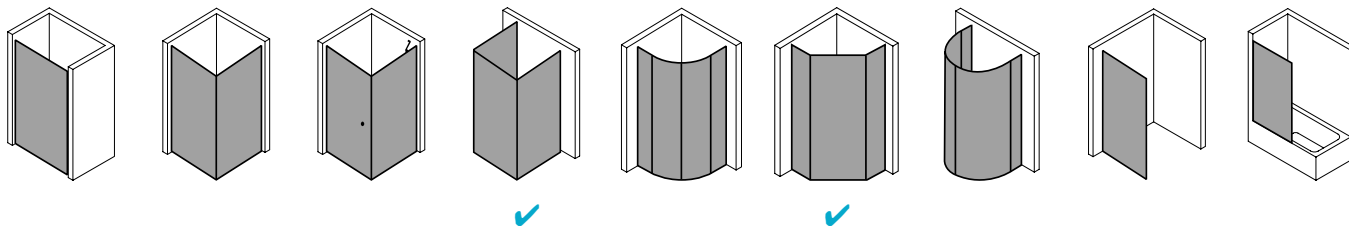

Technische Daten

Höhe	1850 mm
Breite	900 mm
Tiefe	24 mm
Oberfläche	Silber Mattglanz
Glas	Kerolan Fontana
Beschichtung	ohne
Wanneneinbaumaß	885-910 mm
Anschlag	links und rechts
Türart	

Einbausituation