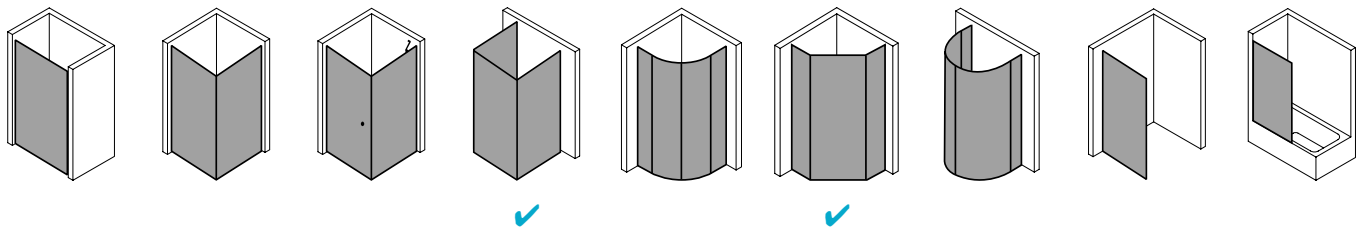

Produktleistungen

- Kermi Duschdesign NOVA 2000 Fünfeck-Duschkabine (Pendeltüren mit Festfeldern)
- Teilgerahmte Fünfeck-Duschkabine mit zwei Türflügeln, nach innen und außen öffnend, mit zwei Festfeldern.
- Mit Stabilisierungen (innen).
- Verglasung Festfelder mit 3 mm, Pendeltüren mit 4 mm Kunststoffglas Kerolan Fontana.
- Profile aus hochwertigem eloxiertem Aluminium, Griffe aus hochwertigem Kunststoff.
- Verstellmöglichkeit im Wandprofil 17 mm.
- Türprofile mit Hebe-Senk-Mechanismus.
- Durchgehende Magnetleisten und Dichtprofile.
- Mit Bodenschwelle (Höhe 16 mm). Installation immer mit Bodenschwelle.
- NOVA 2000 erfüllt die Anforderungen der Spritzwasserschutzprüfung nach DIN EN 14428.
- Im Lieferumfang enthalten: Befestigungsmaterial.
- Made in Germany.
- Geprüft nach DIN EN 14428 (CE).
- 20 Jahre Ersatzteil-Nachkaufsicherheit nach Auslauf des Modells.
- Qualitätssicherungssystem zertifiziert nach DIN EN ISO 9001:2015.
- Umweltmanagement zertifiziert nach DIN EN 14001:2015.
- Energiemanagement zertifiziert nach DIN EN 50001:2011.

Technische Daten

Höhe	1850 mm
Breite	800 mm
Tiefe	24 mm
Oberfläche	weiß
Glas	Kerolan Fontana
Beschichtung	ohne
Wanneneinbaumaß	785-810 mm
Anschlag	links und rechts
Türart	

Einbausituation

Technische Darstellung