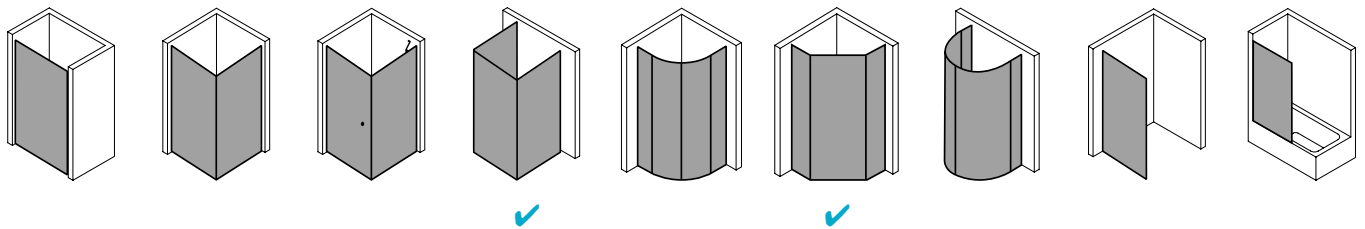

Technische Daten

Höhe	1850 mm
Breite	900 mm
Tiefe	24 mm
Oberfläche	Silber Mattglanz
Glas	Kerolan Fontana
Beschichtung	ohne
Wanneneinbaumaß	885-910 mm
Anschlag	links und rechts
Türart	

Einbausituation