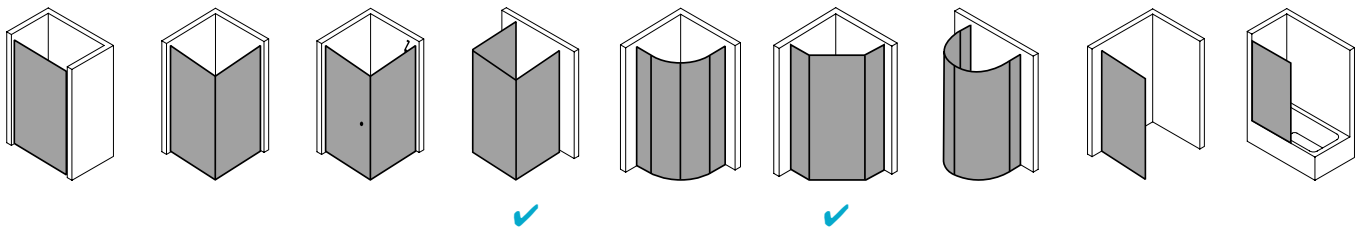

Produktleistungen

- Kermi Duschdesign NOVA 2000 Fünfeck-Duschkabine (Pendeltüren mit Festfeldern)
- Teilgerahmte Fünfeck-Duschkabine mit zwei Türflügeln, nach innen und außen öffnend, mit zwei Festfeldern.
- Mit Stabilisierungen (innen).
- Verglasung Festfelder mit 3 mm, Pendeltüren mit 4 mm Kunststoffglas Kerolan Fontana.
- Profile aus hochwertigem eloxiertem Aluminium, Griffe aus hochwertigem Kunststoff.
- Verstellmöglichkeit im Wandprofil 17 mm.
- Türprofile mit Hebe-Senk-Mechanismus.
- Durchgehende Magnetleisten und Dichtprofile.
- Mit Bodenschwelle (Höhe 16 mm). Installation immer mit Bodenschwelle.
- NOVA 2000 erfüllt die Anforderungen der Spritzwasserschutzprüfung nach DIN EN 14428.
- Im Lieferumfang enthalten: Befestigungsmaterial.
- Made in Germany.
- Geprüft nach DIN EN 14428 (CE).
- 20 Jahre Ersatzteil-Nachkaufssicherheit nach Auslauf des Modells.
- Qualitätssicherungssystem zertifiziert nach DIN EN ISO 9001:2015.
- Umweltmanagement zertifiziert nach DIN EN 14001:2015.
- Energiemanagement zertifiziert nach DIN EN 50001:2011.

Technische Daten

Höhe	1850 mm
Breite	900 mm
Tiefe	24 mm
Oberfläche	weiß
Glas	Kerolan Fontana
Beschichtung	ohne
Wanneneinbaumaß	885-910 mm
Anschlag	links und rechts
Türart	

Einbausituation

Technische Darstellung