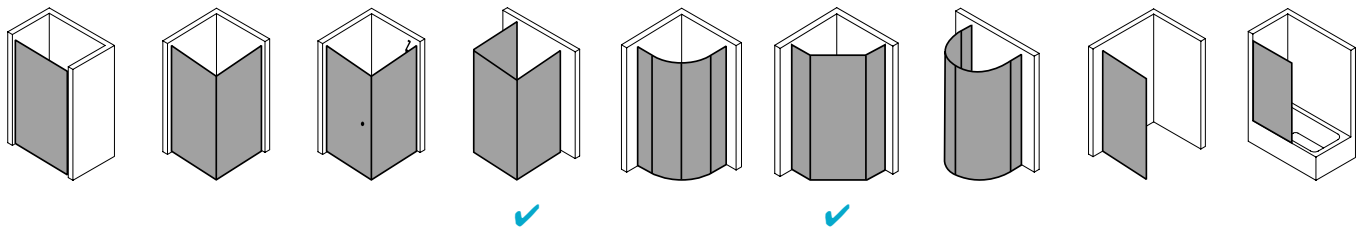

Produktbeschreibung

Selbst wenn Sie kein hohes Budget für Ihre Dusche haben: Die Qualität einer Top-Marke ist Ihnen wichtig. Weil Sie so die Sicherheit haben, die beste Leistung für Ihr Geld zu bekommen. Etwa das robuste Kunststoffglas Kerolan der NOVA 2000. Es hält viel aus und wirkt dabei hochwertig, vor allem in Kombination mit den schicken geradlinigen Profilen. Ob das auch in Ihr Bad passt? Ganz bestimmt - die Bauformenpalette ist breit gefächert.

Produktleistungen

- Kermi Duschdesign NOVA 2000 Fünfeck-Duschkabine (Pendeltüren mit Festfeldern)
- Teilgerahmte Fünfeck-Duschkabine mit zwei Türflügeln, nach innen und außen öffnend, mit zwei Festfeldern.
- Mit Stabilisierungen (innen).
- Verglasung Festfelder mit 3 mm, Pendeltüren mit 4 mm Kunststoffglas Kerolan Fontana.
- Profile aus hochwertigem eloxiertem Aluminium, Griffe aus hochwertigem Kunststoff.
- Verstellmöglichkeit im Wandprofil 17 mm.
- Türprofile mit Hebe-Senk-Mechanismus.
- Durchgehende Magnetleisten und Dichtprofile.
- Mit Bodenschwelle (Höhe 16 mm). Installation immer mit Bodenschwelle.
- NOVA 2000 erfüllt die Anforderungen der Spritzwasserschutzprüfung nach DIN EN 14428.
- Im Lieferumfang enthalten: Befestigungsmaterial.
- Made in Germany.
- Geprüft nach DIN EN 14428 (CE).
- 20 Jahre Ersatzteil-Nachkaufssicherheit nach Auslauf des Modells.
- Qualitätssicherungssystem zertifiziert nach DIN EN ISO 9001:2015.
- Umweltmanagement zertifiziert nach DIN EN 14001:2015.
- Energiemanagement zertifiziert nach DIN EN 50001:2011.

Technische Daten

Höhe	1850 mm
Breite	1000 mm
Tiefe	24 mm
Oberfläche	Silber Mattglanz
Glas	Kerolan Fontana
Beschichtung	ohne
Wanneneinbaumaß	985-1.010 mm
Anschlag	links und rechts
Türart	

Einbausituation