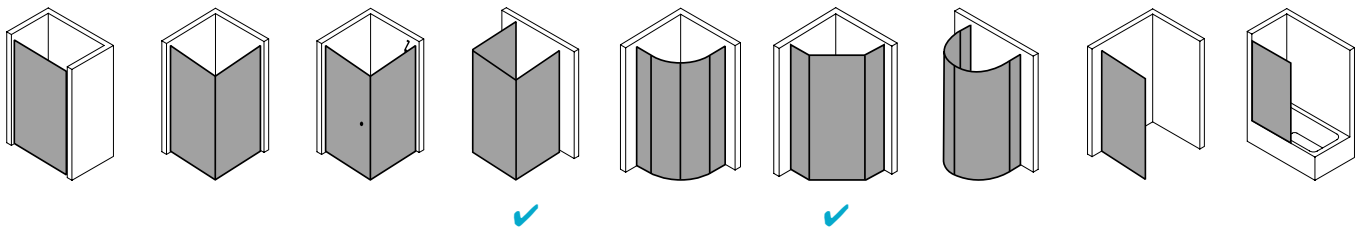

Technische Daten

Höhe	1850 mm
Breite	1000 mm
Tiefe	24 mm
Oberfläche	weiß
Glas	Kerolan Fontana
Beschichtung	ohne
Wanneneinbaumaß	985-1.010 mm
Anschlag	links und rechts
Türart	

Einbausituation