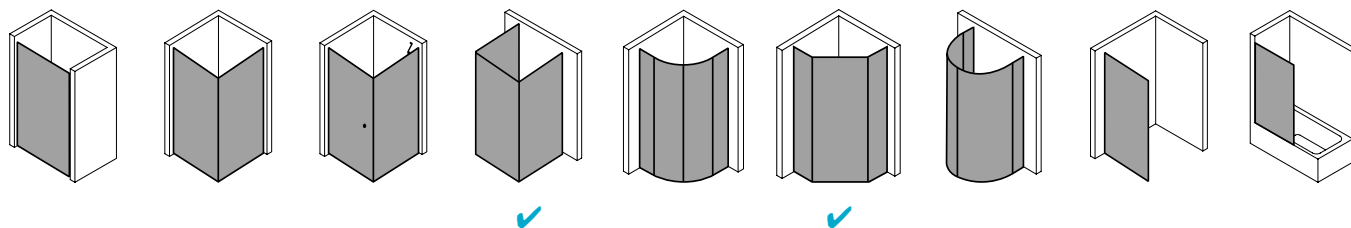

Technische Daten

Höhe	1850 mm
Breite	1015 mm
Tiefe	24 mm
Oberfläche	Silber Mattglanz
Glas	Kerolan Fontana
Beschichtung	ohne
Wanneneinbaumaß	1.000-1.025 mm
Anschlag	links und rechts
Türart	

Einbausituation