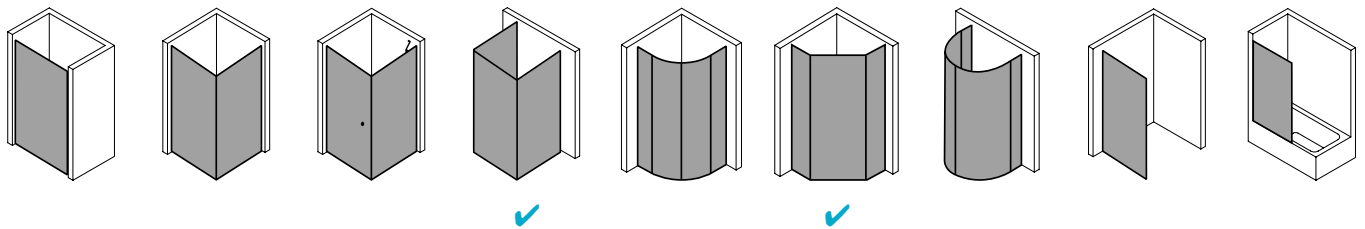

Technische Daten

Höhe	1850 mm
Breite	1015 mm
Tiefe	24 mm
Oberfläche	weiß
Glas	Kerolan Fontana
Beschichtung	ohne
Wanneneinbaumaß	1.000-1.025 mm
Anschlag	links und rechts
Türart	

Einbausituation