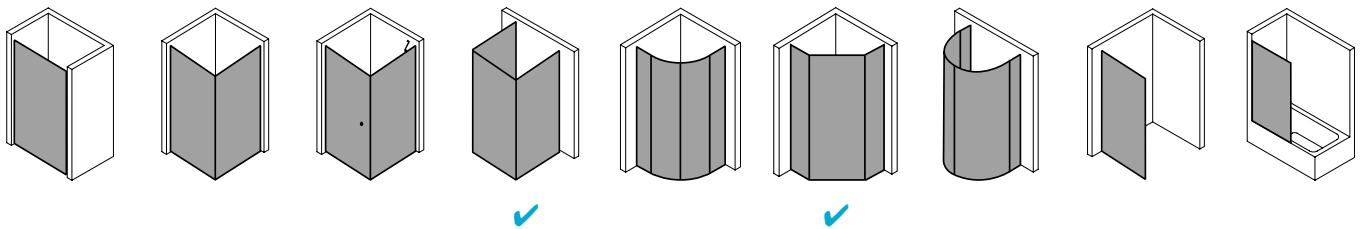

Technische Daten

Höhe	1850 mm
Breite	855 mm
Tiefe	24 mm
Oberfläche	Silber Mattglanz
Glas	Kerolan Fontana
Beschichtung	ohne
Wanneneinbaumaß	840-865 mm
Anschlag	links und rechts
Türart	

Einbausituation