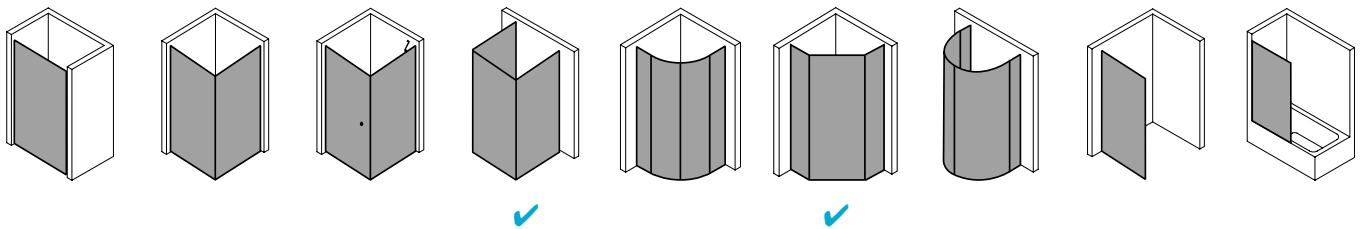

Produktbeschreibung

Selbst wenn Sie kein hohes Budget für Ihre Dusche haben: Die Qualität einer Top-Marke ist Ihnen wichtig. Weil Sie so die Sicherheit haben, die beste Leistung für Ihr Geld zu bekommen. Etwa das robuste Kunststoffglas Kerolan der NOVA 2000. Es hält viel aus und wirkt dabei hochwertig, vor allem in Kombination mit den schicken geradlinigen Profilen. Ob das auch in Ihr Bad passt? Ganz bestimmt - die Bauformenpalette ist breit gefächert.

Produktleistungen

- Kermi Duschdesign NOVA 2000 Fünfeck-Duschkabine (Pendeltüren mit Festfeldern)
- Teilgerahmte Fünfeck-Duschkabine mit zwei Türflügeln, nach innen und außen öffnend, mit zwei Festfeldern.
- Mit Stabilisierungen (innen).
- Verglasung Festfelder mit 3 mm, Pendeltüren mit 4 mm Kunststoffglas Kerolan Fontana.
- Profile aus hochwertigem eloxiertem Aluminium, Griffe aus hochwertigem Kunststoff.
- Verstellmöglichkeit im Wandprofil 17 mm.
- Türprofile mit Hebe-Senk-Mechanismus.
- Durchgehende Magnetleisten und Dichtprofile.
- Mit Bodenschwelle (Höhe 16 mm). Installation immer mit Bodenschwelle.
- NOVA 2000 erfüllt die Anforderungen der Spritzwasserschutzprüfung nach DIN EN 14428.
- Im Lieferumfang enthalten: Befestigungsmaterial.
- Made in Germany.
- Geprüft nach DIN EN 14428 (CE).
- 20 Jahre Ersatzteil-Nachkaufssicherheit nach Auslauf des Modells.
- Qualitätssicherungssystem zertifiziert nach DIN EN ISO 9001:2015.
- Umweltmanagement zertifiziert nach DIN EN 14001:2015.
- Energiemanagement zertifiziert nach DIN EN 50001:2011.

Technische Daten

Höhe	1850 mm
Breite	855 mm
Tiefe	24 mm
Oberfläche	weiß
Glas	Kerolan Fontana
Beschichtung	ohne
Wanneneinbaumaß	840-865 mm
Anschlag	links und rechts
Türart	

Einbausituation

Technische Darstellung