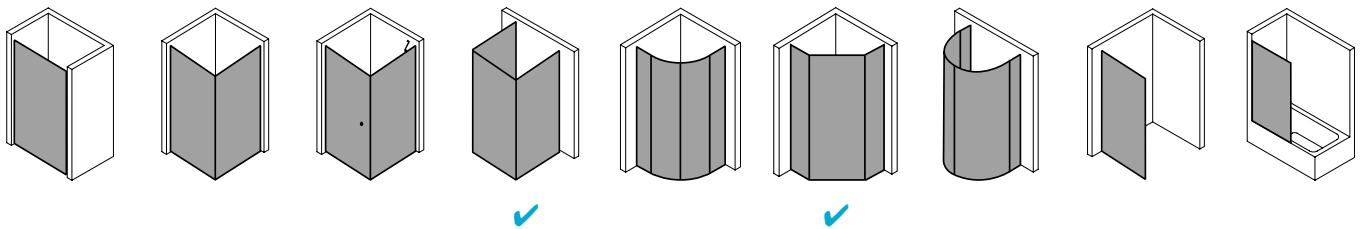

Technische Daten

Höhe	1850 mm
Breite	1000 mm
Tiefe	24 mm
Oberfläche	Silber Mattglanz
Glas	Kerolan Fontana
Beschichtung	ohne
Wanneneinbaumaß	985-1.010 mm
Anschlag	links und rechts
Türart	

Einbausituation