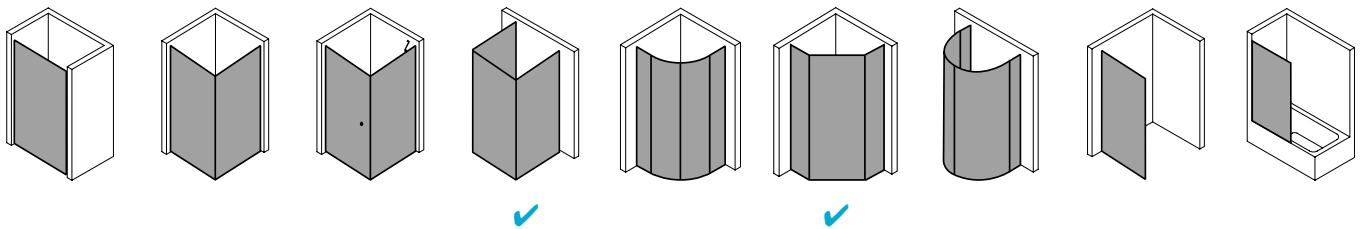

Produktbeschreibung

Selbst wenn Sie kein hohes Budget für Ihre Dusche haben: Die Qualität einer Top-Marke ist Ihnen wichtig. Weil Sie so die Sicherheit haben, die beste Leistung für Ihr Geld zu bekommen. Etwa das robuste Kunststoffglas Kerolan der NOVA 2000. Es hält viel aus und wirkt dabei hochwertig, vor allem in Kombination mit den schicken geradlinigen Profilen. Ob das auch in Ihr Bad passt? Ganz bestimmt - die Bauformenpalette ist breit gefächert.

Produktleistungen

- Kermi Duschdesign NOVA 2000 Fünfeck-Duschkabine (Pendeltüren mit Festfeldern)
- Teilgerahmte Fünfeck-Duschkabine mit zwei Türflügeln, nach innen und außen öffnend, mit zwei Festfeldern.
- Mit Stabilisierungen (innen).
- Verglasung Festfelder mit 3 mm, Pendeltüren mit 4 mm Kunststoffglas Kerolan Fontana.
- Profile aus hochwertigem eloxiertem Aluminium, Griffe aus hochwertigem Kunststoff.
- Verstellmöglichkeit im Wandprofil 17 mm.
- Türprofile mit Hebe-Senk-Mechanismus.
- Durchgehende Magnetleisten und Dichtprofile.
- Mit Bodenschwelle (Höhe 16 mm). Installation immer mit Bodenschwelle.
- NOVA 2000 erfüllt die Anforderungen der Spritzwasserschutzprüfung nach DIN EN 14428.
- Im Lieferumfang enthalten: Befestigungsmaterial.
- Made in Germany.
- Geprüft nach DIN EN 14428 (CE).
- 20 Jahre Ersatzteil-Nachkaufssicherheit nach Auslauf des Modells.
- Qualitätssicherungssystem zertifiziert nach DIN EN ISO 9001:2015.
- Umweltmanagement zertifiziert nach DIN EN 14001:2015.
- Energiemanagement zertifiziert nach DIN EN 50001:2011.

Technische Daten

Höhe	1850 mm
Breite	1100 mm
Tiefe	24 mm
Oberfläche	Silber Mattglanz
Glas	Kerolan Fontana
Beschichtung	ohne
Wanneneinbaumaß	1.085-1.110 mm
Anschlag	links und rechts
Türart	

Einbausituation