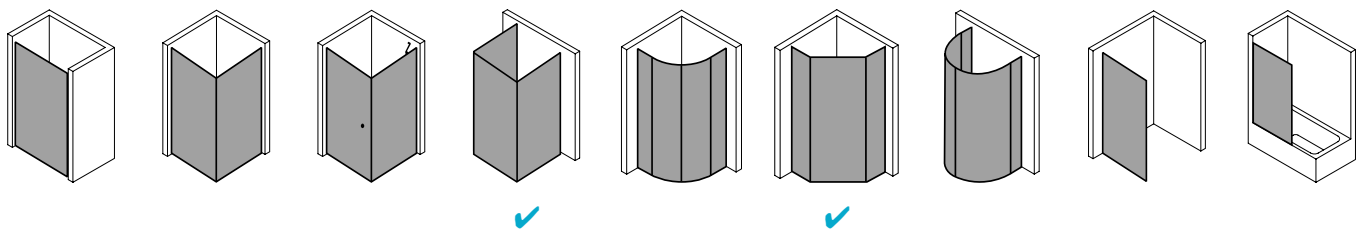

Produktbeschreibung

Selbst wenn Sie kein hohes Budget für Ihre Dusche haben: Die Qualität einer Top-Marke ist Ihnen wichtig. Weil Sie so die Sicherheit haben, die beste Leistung für Ihr Geld zu bekommen. Etwa das robuste Kunststoffglas Kerolan der NOVA 2000. Es hält viel aus und wirkt dabei hochwertig, vor allem in Kombination mit den schicken geradlinigen Profilen. Ob das auch in Ihr Bad passt? Ganz bestimmt - die Bauformenpalette ist breit gefächert.

Produktleistungen

- Kermi Duschdesign NOVA 2000 Fünfeck-Duschkabine (Pendeltüren mit Festfeldern)
- Teilgerahmte Fünfeck-Duschkabine mit zwei Türflügeln, nach innen und außen öffnend, mit zwei Festfeldern.
- Mit Stabilisierungen (innen).
- Verglasung Festfelder mit 3 mm, Pendeltüren mit 4 mm Kunststoffglas Kerolan Fontana.
- Profile aus hochwertigem eloxiertem Aluminium, Griffe aus hochwertigem Kunststoff.
- Verstellmöglichkeit im Wandprofil 17 mm.
- Türprofile mit Hebe-Senk-Mechanismus.
- Durchgehende Magnetleisten und Dichtprofile.
- Mit Bodenschwelle (Höhe 16 mm). Installation immer mit Bodenschwelle.
- NOVA 2000 erfüllt die Anforderungen der Spritzwasserschutzprüfung nach DIN EN 14428.
- Im Lieferumfang enthalten: Befestigungsmaterial.
- Made in Germany.
- Geprüft nach DIN EN 14428 (CE).
- 20 Jahre Ersatzteil-Nachkaufssicherheit nach Auslauf des Modells.
- Qualitätssicherungssystem zertifiziert nach DIN EN ISO 9001:2015.
- Umweltmanagement zertifiziert nach DIN EN 14001:2015.
- Energiemanagement zertifiziert nach DIN EN 50001:2011.

Technische Daten

Höhe	1850 mm
Breite	1100 mm
Tiefe	24 mm
Oberfläche	weiß
Glas	Kerolan Fontana
Beschichtung	ohne
Wanneneinbaumaß	1.085-1.110 mm
Anschlag	links und rechts
Türart	

Einbausituation

Technische Darstellung