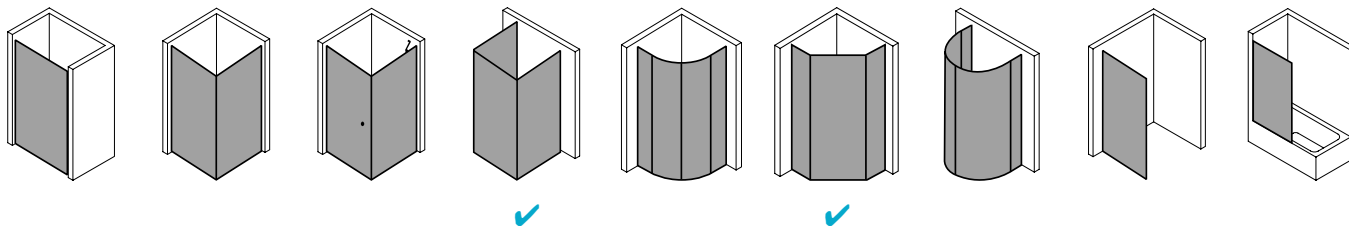

Produktbeschreibung

Selbst wenn Sie kein hohes Budget für Ihre Dusche haben: Die Qualität einer Top-Marke ist Ihnen wichtig. Weil Sie so die Sicherheit haben, die beste Leistung für Ihr Geld zu bekommen. Etwa das robuste Kunststoffglas Kerolan der NOVA 2000. Es hält viel aus und wirkt dabei hochwertig, vor allem in Kombination mit den schicken geradlinigen Profilen. Ob das auch in Ihr Bad passt? Ganz bestimmt - die Bauformenpalette ist breit gefächert.

Produktleistungen

- Kermi Duschdesign NOVA 2000 Fünfeck-Duschkabine (Pendeltüren mit Festfeldern)
- Teilgerahmte Fünfeck-Duschkabine mit zwei Türflügeln, nach innen und außen öffnend, mit zwei Festfeldern.
- Mit Stabilisierungen (innen).
- Verglasung Festfelder mit 3 mm, Pendeltüren mit 4 mm Kunststoffglas Kerolan Fontana.
- Profile aus hochwertigem eloxiertem Aluminium, Griffe aus hochwertigem Kunststoff.
- Verstellmöglichkeit im Wandprofil 17 mm.
- Türprofile mit Hebe-Senk-Mechanismus.
- Durchgehende Magnetleisten und Dichtprofile.
- Mit Bodenschwelle (Höhe 16 mm). Installation immer mit Bodenschwelle.
- NOVA 2000 erfüllt die Anforderungen der Spritzwasserschutzprüfung nach DIN EN 14428.
- Im Lieferumfang enthalten: Befestigungsmaterial.
- Made in Germany.
- Geprüft nach DIN EN 14428 (CE).
- 20 Jahre Ersatzteil-Nachkaufssicherheit nach Auslauf des Modells.
- Qualitätssicherungssystem zertifiziert nach DIN EN ISO 9001:2015.
- Umweltmanagement zertifiziert nach DIN EN 14001:2015.
- Energiemanagement zertifiziert nach DIN EN 50001:2011.

Technische Daten

Höhe	1850 mm
Breite	1000 mm
Tiefe	24 mm
Oberfläche	weiß
Glas	Kerolan Fontana
Beschichtung	ohne
Wanneneinbaumaß	985-1.010 mm
Anschlag	links und rechts
Türart	

Einbausituation

Technische Darstellung