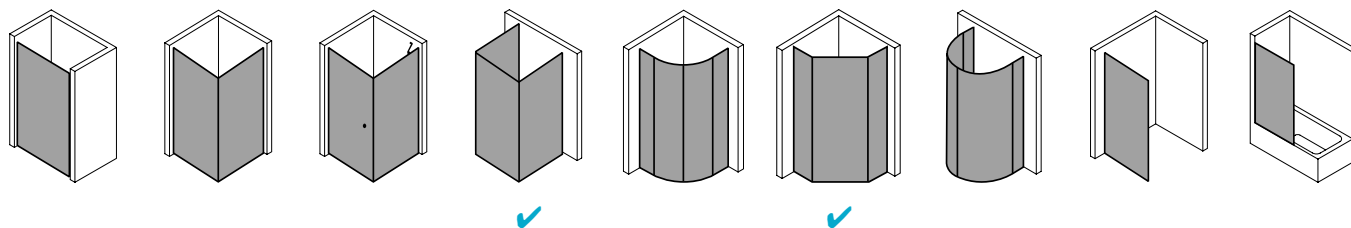

Produktleistungen

- Kermi Duschdesign NOVA 2000 Fünfeck-Duschkabine (Pendeltüren mit Festfeldern)
- Teilgerahmte Fünfeck-Duschkabine mit zwei Türflügeln, nach innen und außen öffnend, mit zwei Festfeldern.
- Mit Stabilisierungen (innen).
- Verglasung Festfelder mit 3 mm, Pendeltüren mit 4 mm Kunststoffglas Kerolan Fontana.
- Profile aus hochwertigem eloxiertem Aluminium, Griffe aus hochwertigem Kunststoff.
- Verstellmöglichkeit im Wandprofil 17 mm.
- Türprofile mit Hebe-Senk-Mechanismus.
- Durchgehende Magnetleisten und Dichtprofile.
- Mit Bodenschwelle (Höhe 16 mm). Installation immer mit Bodenschwelle.
- NOVA 2000 erfüllt die Anforderungen der Spritzwasserschutzprüfung nach DIN EN 14428.
- Im Lieferumfang enthalten: Befestigungsmaterial.
- Made in Germany.
- Geprüft nach DIN EN 14428 (CE).
- 20 Jahre Ersatzteil-Nachkaufssicherheit nach Auslauf des Modells.
- Qualitätssicherungssystem zertifiziert nach DIN EN ISO 9001:2015.
- Umweltmanagement zertifiziert nach DIN EN 14001:2015.
- Energiemanagement zertifiziert nach DIN EN 50001:2011.

Technische Daten

Höhe	1850 mm
Breite	1000 mm
Tiefe	24 mm
Oberfläche	weiß
Glas	Kerolan Fontana
Beschichtung	ohne
Wanneneinbaumaß	985-1.010 mm
Anschlag	links und rechts

Türart

Einbausituation

Technische Darstellung