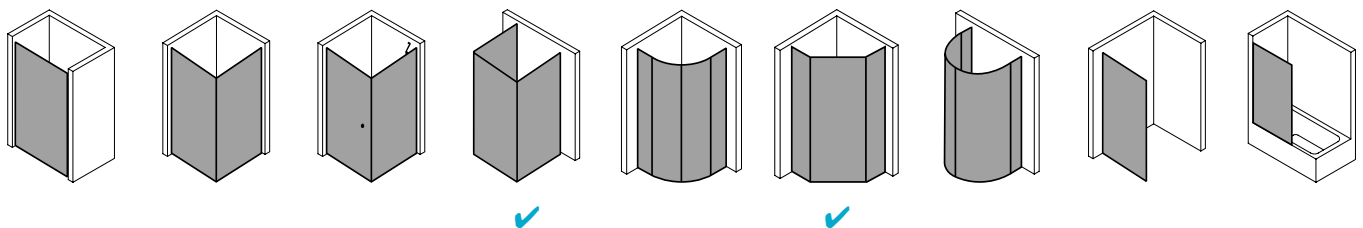

Produktbeschreibung

Selbst wenn Sie kein hohes Budget für Ihre Dusche haben: Die Qualität einer Top-Marke ist Ihnen wichtig. Weil Sie so die Sicherheit haben, die beste Leistung für Ihr Geld zu bekommen. Etwa das robuste Kunststoffglas Kerolan der NOVA 2000. Es hält viel aus und wirkt dabei hochwertig, vor allem in Kombination mit den schicken geradlinigen Profilen. Ob das auch in Ihr Bad passt? Ganz bestimmt - die Bauformenpalette ist breit gefächert.

Produktleistungen

- Kermi Duschdesign NOVA 2000 Fünfeck-Duschkabine (Pendeltüren mit Festfeldern)
- Teilgerahmte Fünfeck-Duschkabine mit zwei Türflügeln, nach innen und außen öffnend, mit zwei Festfeldern.
- Mit Stabilisierungen (innen).
- Verglasung Festfelder mit 3 mm, Pendeltüren mit 4 mm Kunststoffglas Kerolan Fontana.
- Profile aus hochwertigem eloxiertem Aluminium, Griffe aus hochwertigem Kunststoff.
- Verstellmöglichkeit im Wandprofil 17 mm.
- Türprofile mit Hebe-Senk-Mechanismus.
- Durchgehende Magnetleisten und Dichtprofile.
- Mit Bodenschwelle (Höhe 16 mm). Installation immer mit Bodenschwelle.
- NOVA 2000 erfüllt die Anforderungen der Spritzwasserschutzprüfung nach DIN EN 14428.
- Im Lieferumfang enthalten: Befestigungsmaterial.
- Made in Germany.
- Geprüft nach DIN EN 14428 (CE).
- 20 Jahre Ersatzteil-Nachkaufssicherheit nach Auslauf des Modells.
- Qualitätssicherungssystem zertifiziert nach DIN EN ISO 9001:2015.
- Umweltmanagement zertifiziert nach DIN EN 14001:2015.
- Energiemanagement zertifiziert nach DIN EN 50001:2011.

Technische Daten

Höhe	1850 mm
Breite	1009 mm
Tiefe	24 mm
Oberfläche	weiß
Glas	Kerolan Fontana
Beschichtung	ohne
Wanneneinbaumaß	994-1.010 mm
Anschlag	links und rechts
Türart	

Einbausituation

Technische Darstellung