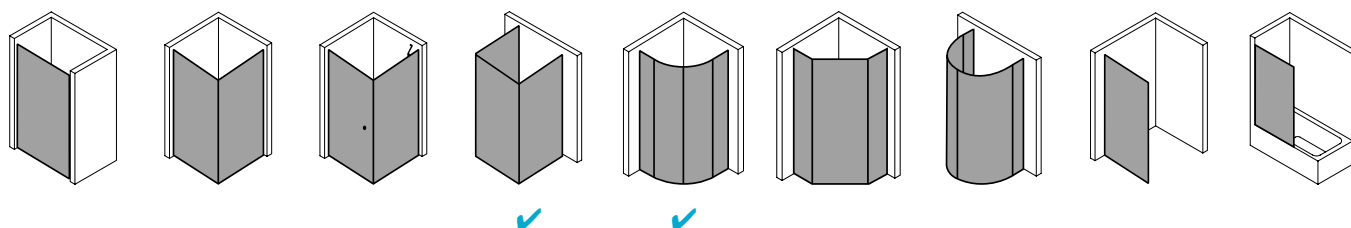

Technische Daten

Höhe	1850 mm
Breite	900 mm
Tiefe	24 mm
Oberfläche	weiß
Glas	Kerolan Fontana
Beschichtung	ohne
Wanneneinbaumaß	785-810/885-910 mm
Anschlag	links und rechts
Türart	

Einbausituation