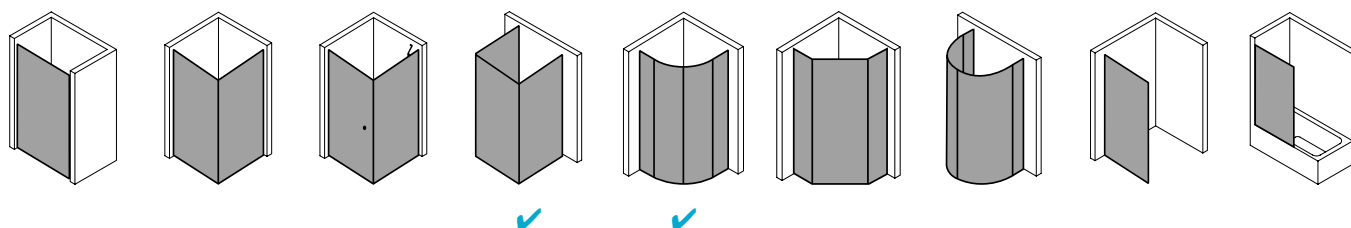

Produktbeschreibung

Selbst wenn Sie kein hohes Budget für Ihre Dusche haben: Die Qualität einer Top-Marke ist Ihnen wichtig. Weil Sie so die Sicherheit haben, die beste Leistung für Ihr Geld zu bekommen. Etwa das robuste Kunststoffglas Kerolan der NOVA 2000. Es hält viel aus und wirkt dabei hochwertig, vor allem in Kombination mit den schicken geradlinigen Profilen. Ob das auch in Ihr Bad passt? Ganz bestimmt - die Bauformenpalette ist breit gefächert.

Produktleistungen

- Kermi Duschdesign NOVA 2000 Viertelkreis-Duschkabine (Gleittüren)
- Gerahmte Viertelkreis-Duschkabine mit zwei Gleittürsegmenten, je nach einer Seite öffnend, mit zwei Festfeldern.
- Verglasung mit 3 mm Kunststoffglas Kerolan Fontana.
- Profile und Griffleisten aus hochwertigem eloxiertem Aluminium.
- Verstellmöglichkeit im Wandprofil 30 mm.
- Durchgehende Magnetleisten und Dichtprofile.
- Mit Bodenprofil (Höhe 32 mm).
- NOVA 2000 erfüllt die Anforderungen der Spritzwasserschutzprüfung nach DIN EN 14428.
- Im Lieferumfang enthalten: Befestigungsmaterial.
- Made in Germany.
- Geprüft nach DIN EN 14428 (CE).
- 20 Jahre Ersatzteil-Nachkaufsicherheit nach Auslauf des Modells.
- Qualitätssicherungssystem zertifiziert nach DIN EN ISO 9001:2015.
- Umweltmanagement zertifiziert nach DIN EN 14001:2015.
- Energiemanagement zertifiziert nach DIN EN 50001:2011.

Technische Daten

Höhe	1850 mm
Breite	750 mm
Tiefe	17 mm
Oberfläche	Silber Mattglanz
Glas	Kerolan Fontana
Beschichtung	ohne
Wanneneinbaumaß	735-760/885-910 mm
Anschlag	links und rechts
Türart	

Einbausituation