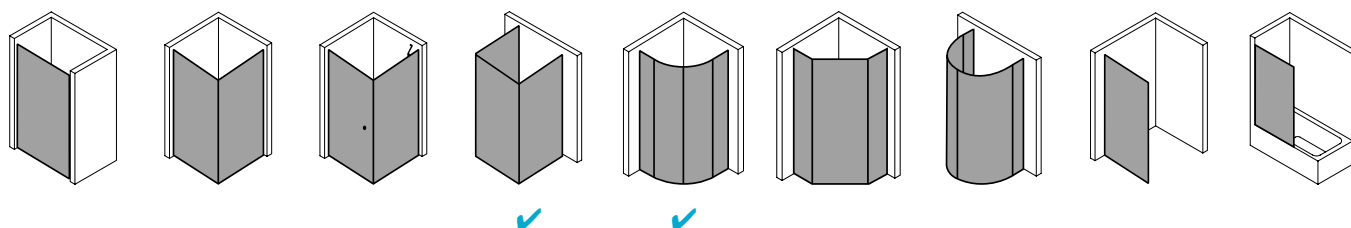

Technische Daten

Höhe	1850 mm
Breite	750 mm
Tiefe	17 mm
Oberfläche	weiß
Glas	Kerolan Fontana
Beschichtung	ohne
Wanneneinbaumaß	735-760/885-910 mm
Anschlag	links und rechts
Türart	

Einbausituation