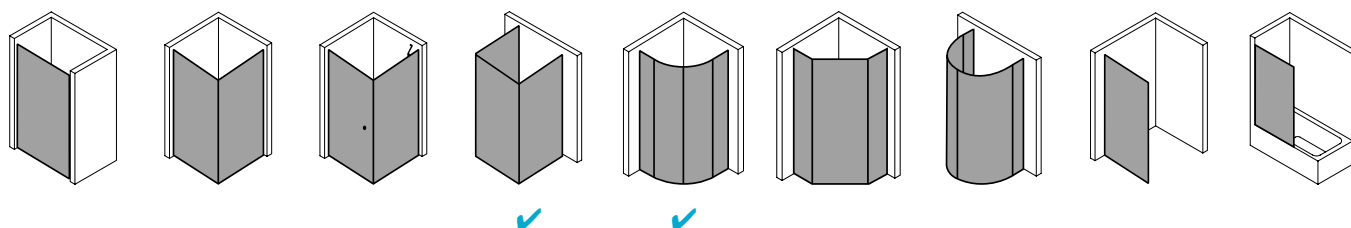

Produktbeschreibung

Selbst wenn Sie kein hohes Budget für Ihre Dusche haben: Die Qualität einer Top-Marke ist Ihnen wichtig. Weil Sie so die Sicherheit haben, die beste Leistung für Ihr Geld zu bekommen. Etwa das robuste Kunststoffglas Kerolan der NOVA 2000. Es hält viel aus und wirkt dabei hochwertig, vor allem in Kombination mit den schicken geradlinigen Profilen. Ob das auch in Ihr Bad passt? Ganz bestimmt - die Bauformenpalette ist breit gefächert.

Produktleistungen

- Kermi Duschdesign NOVA 2000 Viertelkreis-Duschkabine (Gleittüren)
- Gerahmte Viertelkreis-Duschkabine mit zwei Gleittürsegmenten, je nach einer Seite öffnend, mit zwei Festfeldern.
- Verglasung mit 3 mm Kunststoffglas Kerolan Fontana.
- Profile und Griffleisten aus hochwertigem eloxiertem Aluminium.
- Verstellmöglichkeit im Wandprofil 30 mm.
- Durchgehende Magnetleisten und Dichtprofile.
- Mit Bodenprofil (Höhe 32 mm).
- NOVA 2000 erfüllt die Anforderungen der Spritzwasserschutzprüfung nach DIN EN 14428.
- Im Lieferumfang enthalten: Befestigungsmaterial.
- Made in Germany.
- Geprüft nach DIN EN 14428 (CE).
- 20 Jahre Ersatzteil-Nachkaufsicherheit nach Auslauf des Modells.
- Qualitätssicherungssystem zertifiziert nach DIN EN ISO 9001:2015.
- Umweltmanagement zertifiziert nach DIN EN 14001:2015.
- Energiemanagement zertifiziert nach DIN EN 50001:2011.

Technische Daten

Höhe	1850 mm
Breite	900 mm
Tiefe	17 mm
Oberfläche	Silber Mattglanz
Glas	Kerolan Fontana
Beschichtung	ohne
Wanneneinbaumaß	885-910/735-760 mm
Anschlag	links und rechts
Türart	

Einbausituation