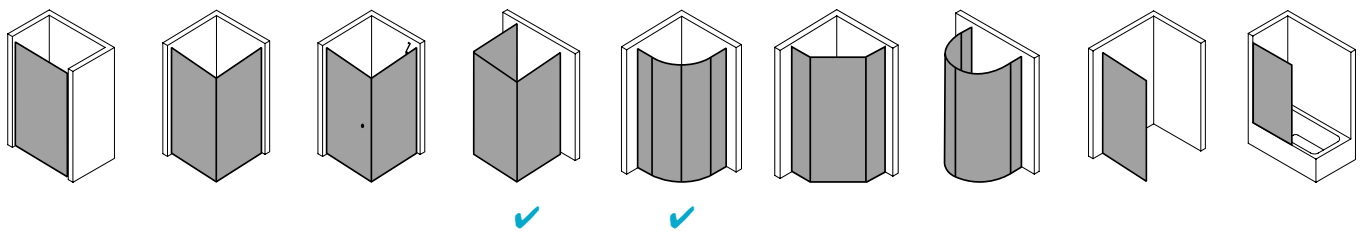

Produktbeschreibung

Selbst wenn Sie kein hohes Budget für Ihre Dusche haben: Die Qualität einer Top-Marke ist Ihnen wichtig. Weil Sie so die Sicherheit haben, die beste Leistung für Ihr Geld zu bekommen. Etwa das robuste Kunststoffglas Kerolan der NOVA 2000. Es hält viel aus und wirkt dabei hochwertig, vor allem in Kombination mit den schicken geradlinigen Profilen. Ob das auch in Ihr Bad passt? Ganz bestimmt - die Bauformenpalette ist breit gefächert.

Produktleistungen

- Kermi Duschdesign NOVA 2000 Viertelkreis-Duschkabine (Gleittüren)
- Gerahmte Viertelkreis-Duschkabine mit zwei Gleittürsegmenten, je nach einer Seite öffnend, mit zwei Festfeldern.
- Verglasung mit 3 mm Kunststoffglas Kerolan Fontana.
- Profile und Griffleisten aus hochwertigem eloxiertem Aluminium.
- Verstellmöglichkeit im Wandprofil 30 mm.
- Durchgehende Magnetleisten und Dichtprofile.
- Mit Bodenprofil (Höhe 32 mm).
- NOVA 2000 erfüllt die Anforderungen der Spritzwasserschutzprüfung nach DIN EN 14428.
- Im Lieferumfang enthalten: Befestigungsmaterial.
- Made in Germany.
- Geprüft nach DIN EN 14428 (CE).
- 20 Jahre Ersatzteil-Nachkaufsicherheit nach Auslauf des Modells.
- Qualitätssicherungssystem zertifiziert nach DIN EN ISO 9001:2015.
- Umweltmanagement zertifiziert nach DIN EN 14001:2015.
- Energiemanagement zertifiziert nach DIN EN 50001:2011.

Technische Daten

Höhe	1850 mm
Breite	900 mm
Tiefe	17 mm
Oberfläche	weiß
Glas	Kerolan Fontana
Beschichtung	ohne
Wanneneinbaumaß	885-910/735-760 mm
Anschlag	links und rechts
Türart	

Einbausituation

Technische Darstellung