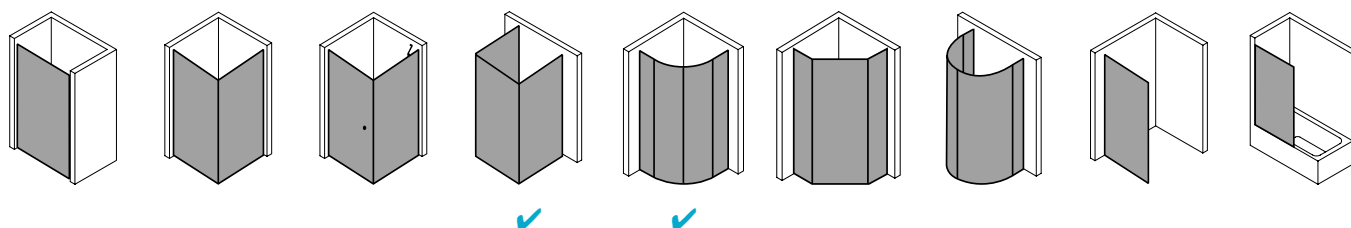

Produktleistungen

- Kermi Duschdesign NOVA 2000 Viertelkreis-Duschkabine (Gleittüren)
- Gerahmte Viertelkreis-Duschkabine mit zwei Gleittürsegmenten, je nach einer Seite öffnend, mit zwei Festfeldern.
- Verglasung mit 3 mm Kunststoffglas Kerolan Fontana.
- Profile und Griffleisten aus hochwertigem eloxiertem Aluminium.
- Verstellmöglichkeit im Wandprofil 30 mm.
- Durchgehende Magnetleisten und Dichtprofile.
- Mit Bodenprofil (Höhe 32 mm).
- NOVA 2000 erfüllt die Anforderungen der Spritzwasserschutzprüfung nach DIN EN 14428.
- Im Lieferumfang enthalten: Befestigungsmaterial.
- Made in Germany.
- Geprüft nach DIN EN 14428 (CE).
- 20 Jahre Ersatzteil-Nachkaufsicherheit nach Auslauf des Modells.
- Qualitätssicherungssystem zertifiziert nach DIN EN ISO 9001:2015.
- Umweltmanagement zertifiziert nach DIN EN 14001:2015.
- Energiemanagement zertifiziert nach DIN EN 50001:2011.

Technische Daten

Höhe	1850 mm
Breite	900 mm
Tiefe	17 mm
Oberfläche	Silber Mattglanz
Glas	Kerolan Fontana
Beschichtung	ohne
Wanneneinbaumaß	785-810/885-910 mm
Anschlag	links und rechts

Türart

Einbausituation