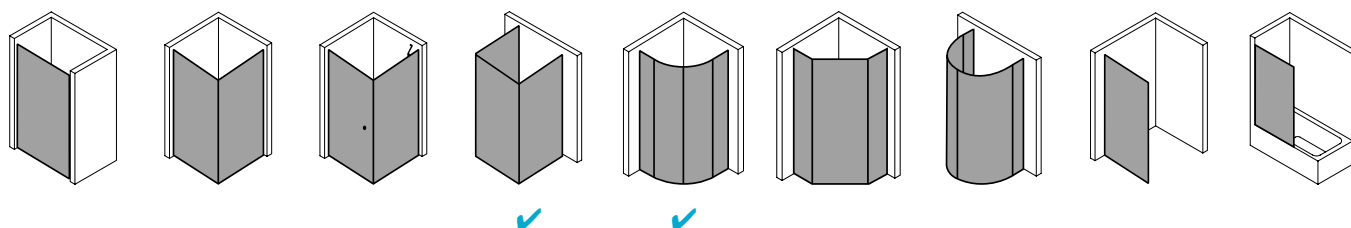

Produktbeschreibung

Selbst wenn Sie kein hohes Budget für Ihre Dusche haben: Die Qualität einer Top-Marke ist Ihnen wichtig. Weil Sie so die Sicherheit haben, die beste Leistung für Ihr Geld zu bekommen. Etwa das robuste Kunststoffglas Kerolan der NOVA 2000. Es hält viel aus und wirkt dabei hochwertig, vor allem in Kombination mit den schicken geradlinigen Profilen. Ob das auch in Ihr Bad passt? Ganz bestimmt - die Bauformenpalette ist breit gefächert.

Produktleistungen

- Kermi Duschdesign NOVA 2000 Viertelkreis-Duschkabine (Gleittüren)
- Gerahmte Viertelkreis-Duschkabine mit zwei Gleittürsegmenten, je nach einer Seite öffnend, mit zwei Festfeldern.
- Verglasung mit 3 mm Kunststoffglas Kerolan Fontana.
- Profile und Griffleisten aus hochwertigem eloxiertem Aluminium.
- Verstellmöglichkeit im Wandprofil 30 mm.
- Durchgehende Magnetleisten und Dichtprofile.
- Mit Bodenprofil (Höhe 32 mm).
- NOVA 2000 erfüllt die Anforderungen der Spritzwasserschutzprüfung nach DIN EN 14428.
- Im Lieferumfang enthalten: Befestigungsmaterial.
- Made in Germany.
- Geprüft nach DIN EN 14428 (CE).
- 20 Jahre Ersatzteil-Nachkaufsicherheit nach Auslauf des Modells.
- Qualitätssicherungssystem zertifiziert nach DIN EN ISO 9001:2015.
- Umweltmanagement zertifiziert nach DIN EN 14001:2015.
- Energiemanagement zertifiziert nach DIN EN 50001:2011.

Technische Daten

Höhe	1850 mm
Breite	900 mm
Tiefe	17 mm
Oberfläche	weiß
Glas	Kerolan Fontana
Beschichtung	ohne
Wanneneinbaumaß	785-810/885-910 mm
Anschlag	links und rechts
Türart	

Einbausituation

Technische Darstellung