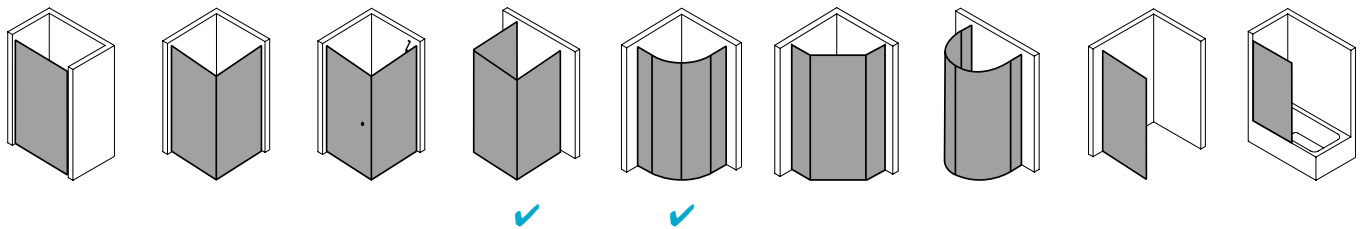

Technische Daten

Höhe	1850 mm
Breite	900 mm
Tiefe	17 mm
Oberfläche	Silber Mattglanz
Glas	Kerolan Fontana
Beschichtung	ohne
Wanneneinbaumaß	885-910/785-810 mm
Anschlag	links und rechts
Türart	

Einbausituation