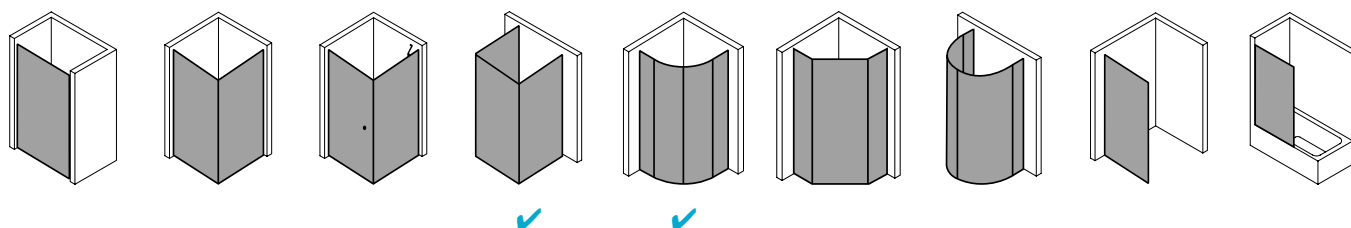

Produktbeschreibung

Selbst wenn Sie kein hohes Budget für Ihre Dusche haben: Die Qualität einer Top-Marke ist Ihnen wichtig. Weil Sie so die Sicherheit haben, die beste Leistung für Ihr Geld zu bekommen. Etwa das robuste Kunststoffglas Kerolan der NOVA 2000. Es hält viel aus und wirkt dabei hochwertig, vor allem in Kombination mit den schicken geradlinigen Profilen. Ob das auch in Ihr Bad passt? Ganz bestimmt - die Bauformenpalette ist breit gefächert.

Produktleistungen

- Kermi Duschdesign NOVA 2000 Viertelkreis-Duschkabine (Gleittüren)
- Gerahmte Viertelkreis-Duschkabine mit zwei Gleittürsegmenten, je nach einer Seite öffnend, mit zwei Festfeldern.
- Verglasung mit 3 mm Kunststoffglas Kerolan Fontana.
- Profile und Griffleisten aus hochwertigem eloxiertem Aluminium.
- Verstellmöglichkeit im Wandprofil 30 mm.
- Durchgehende Magnetleisten und Dichtprofile.
- Mit Bodenprofil (Höhe 32 mm).
- NOVA 2000 erfüllt die Anforderungen der Spritzwasserschutzprüfung nach DIN EN 14428.
- Im Lieferumfang enthalten: Befestigungsmaterial.
- Made in Germany.
- Geprüft nach DIN EN 14428 (CE).
- 20 Jahre Ersatzteil-Nachkaufsicherheit nach Auslauf des Modells.
- Qualitätssicherungssystem zertifiziert nach DIN EN ISO 9001:2015.
- Umweltmanagement zertifiziert nach DIN EN 14001:2015.
- Energiemanagement zertifiziert nach DIN EN 50001:2011.

Technische Daten

Höhe	1850 mm
Breite	800 mm
Tiefe	17 mm
Oberfläche	weiß
Glas	Kerolan Fontana
Beschichtung	ohne
Wanneneinbaumaß	785-810/985-1.010 mm
Anschlag	links und rechts
Türart	

Einbausituation

Technische Darstellung