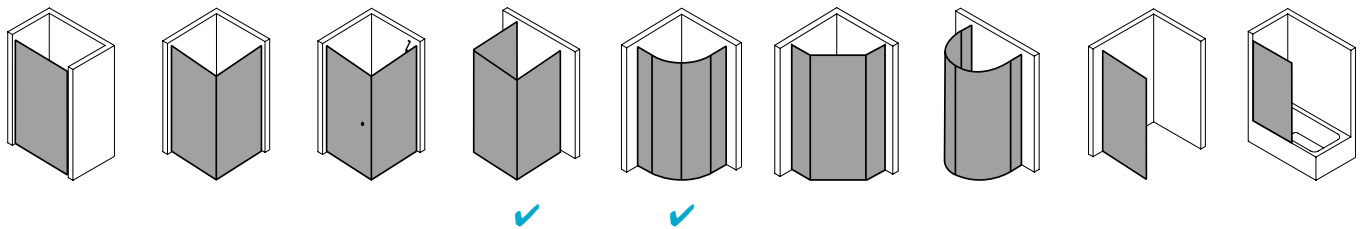

Produktbeschreibung

Selbst wenn Sie kein hohes Budget für Ihre Dusche haben: Die Qualität einer Top-Marke ist Ihnen wichtig. Weil Sie so die Sicherheit haben, die beste Leistung für Ihr Geld zu bekommen. Etwa das robuste Kunststoffglas Kerolan der NOVA 2000. Es hält viel aus und wirkt dabei hochwertig, vor allem in Kombination mit den schicken geradlinigen Profilen. Ob das auch in Ihr Bad passt? Ganz bestimmt - die Bauformenpalette ist breit gefächert.

Produktleistungen

- Kermi Duschdesign NOVA 2000 Viertelkreis-Duschkabine (Gleittüren)
- Gerahmte Viertelkreis-Duschkabine mit zwei Gleittürsegmenten, je nach einer Seite öffnend, mit zwei Festfeldern.
- Verglasung mit 3 mm Kunststoffglas Kerolan Fontana.
- Profile und Griffleisten aus hochwertigem eloxiertem Aluminium.
- Verstellmöglichkeit im Wandprofil 30 mm.
- Durchgehende Magnetleisten und Dichtprofile.
- Mit Bodenprofil (Höhe 32 mm).
- NOVA 2000 erfüllt die Anforderungen der Spritzwasserschutzprüfung nach DIN EN 14428.
- Im Lieferumfang enthalten: Befestigungsmaterial.
- Made in Germany.
- Geprüft nach DIN EN 14428 (CE).
- 20 Jahre Ersatzteil-Nachkaufsicherheit nach Auslauf des Modells.
- Qualitätssicherungssystem zertifiziert nach DIN EN ISO 9001:2015.
- Umweltmanagement zertifiziert nach DIN EN 14001:2015.
- Energiemanagement zertifiziert nach DIN EN 50001:2011.

Technische Daten

Höhe	1850 mm
Breite	800 mm
Tiefe	17 mm
Oberfläche	Silber Mattglanz
Glas	Kerolan Fontana
Beschichtung	ohne
Wanneneinbaumaß	985-1.010/785-810 mm
Anschlag	links und rechts
Türart	

Einbausituation