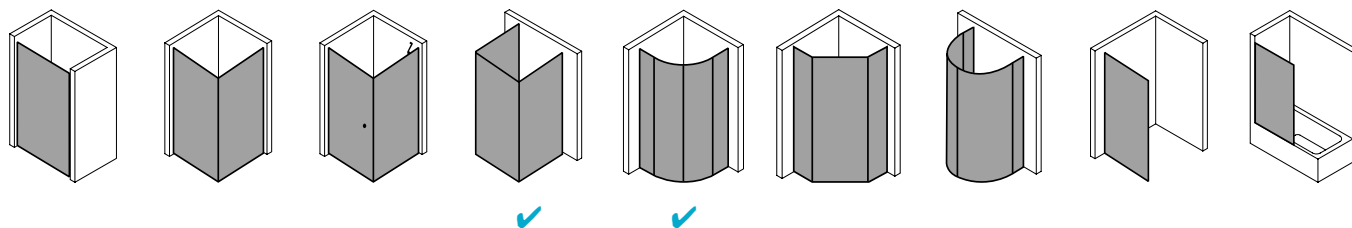

Produktbeschreibung

Selbst wenn Sie kein hohes Budget für Ihre Dusche haben: Die Qualität einer Top-Marke ist Ihnen wichtig. Weil Sie so die Sicherheit haben, die beste Leistung für Ihr Geld zu bekommen. Etwa das robuste Kunststoffglas Kerolan der NOVA 2000. Es hält viel aus und wirkt dabei hochwertig, vor allem in Kombination mit den schicken geradlinigen Profilen. Ob das auch in Ihr Bad passt? Ganz bestimmt - die Bauformenpalette ist breit gefächert.

Produktleistungen

- Kermi Duschdesign NOVA 2000 Viertelkreis-Duschkabine (Gleittüren)
- Gerahmte Viertelkreis-Duschkabine mit zwei Gleittürsegmenten, je nach einer Seite öffnend, mit zwei Festfeldern.
- Verglasung mit 3 mm Kunststoffglas Kerolan Fontana.
- Profile und Griffleisten aus hochwertigem eloxiertem Aluminium.
- Verstellmöglichkeit im Wandprofil 30 mm.
- Durchgehende Magnetleisten und Dichtprofile.
- Mit Bodenprofil (Höhe 32 mm).
- NOVA 2000 erfüllt die Anforderungen der Spritzwasserschutzprüfung nach DIN EN 14428.
- Im Lieferumfang enthalten: Befestigungsmaterial.
- Made in Germany.
- Geprüft nach DIN EN 14428 (CE).
- 20 Jahre Ersatzteil-Nachkaufsicherheit nach Auslauf des Modells.
- Qualitätssicherungssystem zertifiziert nach DIN EN ISO 9001:2015.
- Umweltmanagement zertifiziert nach DIN EN 14001:2015.
- Energiemanagement zertifiziert nach DIN EN 50001:2011.

Technische Daten

Höhe	1850 mm
Breite	900 mm
Tiefe	24 mm
Oberfläche	Silber Mattglanz
Glas	Kerolan Fontana
Beschichtung	ohne
Wanneneinbaumaß	885-910/985-1.010 mm
Anschlag	links und rechts
Türart	

Einbausituation