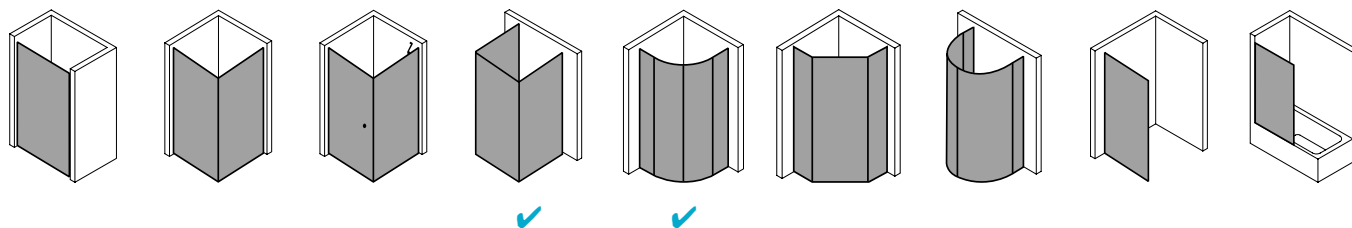

Produktbeschreibung

Selbst wenn Sie kein hohes Budget für Ihre Dusche haben: Die Qualität einer Top-Marke ist Ihnen wichtig. Weil Sie so die Sicherheit haben, die beste Leistung für Ihr Geld zu bekommen. Etwa das robuste Kunststoffglas Kerolan der NOVA 2000. Es hält viel aus und wirkt dabei hochwertig, vor allem in Kombination mit den schicken geradlinigen Profilen. Ob das auch in Ihr Bad passt? Ganz bestimmt - die Bauformenpalette ist breit gefächert.

Produktleistungen

- Kermi Duschdesign NOVA 2000 Viertelkreis-Duschkabine (Gleittüren)
- Gerahmte Viertelkreis-Duschkabine mit zwei Gleittürsegmenten, je nach einer Seite öffnend, mit zwei Festfeldern.
- Verglasung mit 3 mm Kunststoffglas Kerolan Fontana.
- Profile und Griffleisten aus hochwertigem eloxiertem Aluminium.
- Verstellmöglichkeit im Wandprofil 30 mm.
- Durchgehende Magnetleisten und Dichtprofile.
- Mit Bodenprofil (Höhe 32 mm).
- NOVA 2000 erfüllt die Anforderungen der Spritzwasserschutzprüfung nach DIN EN 14428.
- Im Lieferumfang enthalten: Befestigungsmaterial.
- Made in Germany.
- Geprüft nach DIN EN 14428 (CE).
- 20 Jahre Ersatzteil-Nachkaufsicherheit nach Auslauf des Modells.
- Qualitätssicherungssystem zertifiziert nach DIN EN ISO 9001:2015.
- Umweltmanagement zertifiziert nach DIN EN 14001:2015.
- Energiemanagement zertifiziert nach DIN EN 50001:2011.

Technische Daten

Höhe	1850 mm
Breite	900 mm
Tiefe	24 mm
Oberfläche	weiß
Glas	Kerolan Fontana
Beschichtung	ohne
Wanneneinbaumaß	885-910/985-1.010 mm
Anschlag	links und rechts
Türart	

Einbausituation

Technische Darstellung