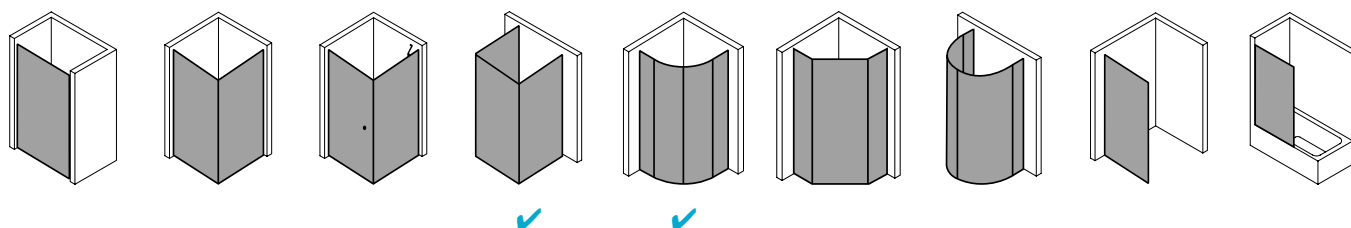

Produktbeschreibung

Selbst wenn Sie kein hohes Budget für Ihre Dusche haben: Die Qualität einer Top-Marke ist Ihnen wichtig. Weil Sie so die Sicherheit haben, die beste Leistung für Ihr Geld zu bekommen. Etwa das robuste Kunststoffglas Kerolan der NOVA 2000. Es hält viel aus und wirkt dabei hochwertig, vor allem in Kombination mit den schicken geradlinigen Profilen. Ob das auch in Ihr Bad passt? Ganz bestimmt - die Bauformenpalette ist breit gefächert.

Produktleistungen

- Kermi Duschdesign NOVA 2000 Viertelkreis-Duschkabine (Gleittüren)
- Gerahmte Viertelkreis-Duschkabine mit zwei Gleittürsegmenten, je nach einer Seite öffnend, mit zwei Festfeldern.
- Verglasung mit 3 mm Kunststoffglas Kerolan Fontana.
- Profile und Griffleisten aus hochwertigem eloxiertem Aluminium.
- Verstellmöglichkeit im Wandprofil 30 mm.
- Durchgehende Magnetleisten und Dichtprofile.
- Mit Bodenprofil (Höhe 32 mm).
- NOVA 2000 erfüllt die Anforderungen der Spritzwasserschutzprüfung nach DIN EN 14428.
- Im Lieferumfang enthalten: Befestigungsmaterial.
- Made in Germany.
- Geprüft nach DIN EN 14428 (CE).
- 20 Jahre Ersatzteil-Nachkaufsicherheit nach Auslauf des Modells.
- Qualitätssicherungssystem zertifiziert nach DIN EN ISO 9001:2015.
- Umweltmanagement zertifiziert nach DIN EN 14001:2015.
- Energiemanagement zertifiziert nach DIN EN 50001:2011.

Technische Daten

Höhe	1850 mm
Breite	900 mm
Tiefe	24 mm
Oberfläche	Silber Mattglanz
Glas	Kerolan Fontana
Beschichtung	ohne
Wanneneinbaumaß	985-1.010/885-910 mm
Anschlag	links und rechts
Türart	

Einbausituation