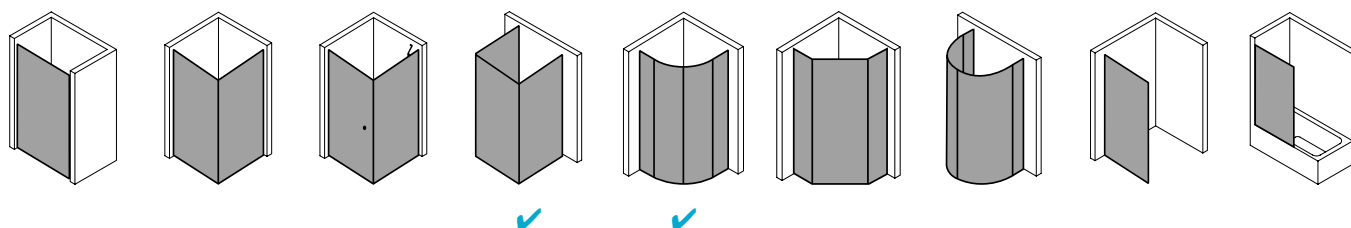

Technische Daten

Höhe	1850 mm
Breite	800 mm
Tiefe	17 mm
Oberfläche	weiß
Glas	Kerolan Fontana
Beschichtung	ohne
Wanneneinbaumaß	785-810 mm
Anschlag	links und rechts
Türart	

Einbausituation