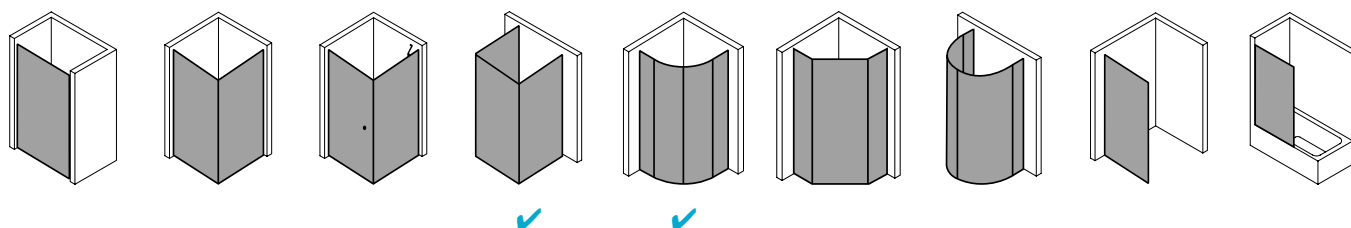

Technische Daten

Höhe	1850 mm
Breite	900 mm
Tiefe	17 mm
Oberfläche	Silber Mattglanz
Glas	Kerolan Fontana
Beschichtung	ohne
Wanneneinbaumaß	785-810/885-910 mm
Anschlag	links und rechts
Türart	

Einbausituation