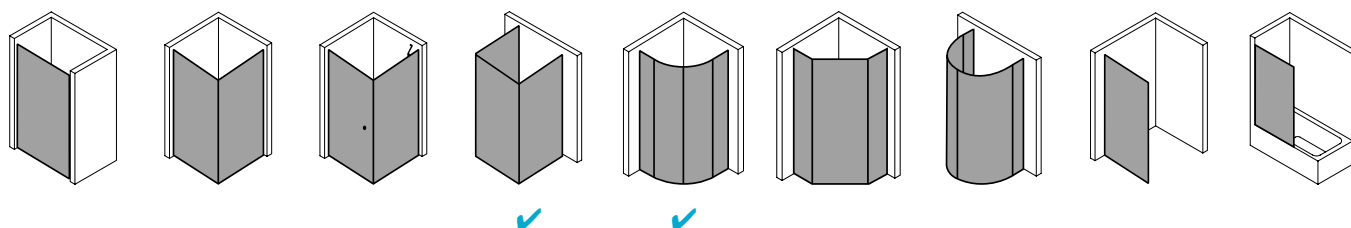

Technische Daten

Höhe	1850 mm
Breite	800 mm
Tiefe	17 mm
Oberfläche	Silber Mattglanz
Glas	Kerolan Fontana
Beschichtung	ohne
Wanneneinbaumaß	985-1.010/785-810 mm
Anschlag	links und rechts
Türart	

Einbausituation