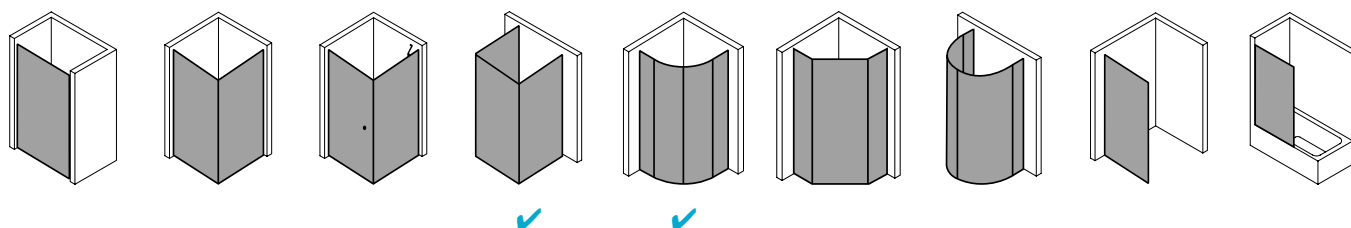

Technische Daten

Höhe	1850 mm
Breite	800 mm
Tiefe	17 mm
Oberfläche	weiß
Glas	Kerolan Fontana
Beschichtung	ohne
Wanneneinbaumaß	985-1.010/785-810 mm
Anschlag	links und rechts
Türart	

Einbausituation