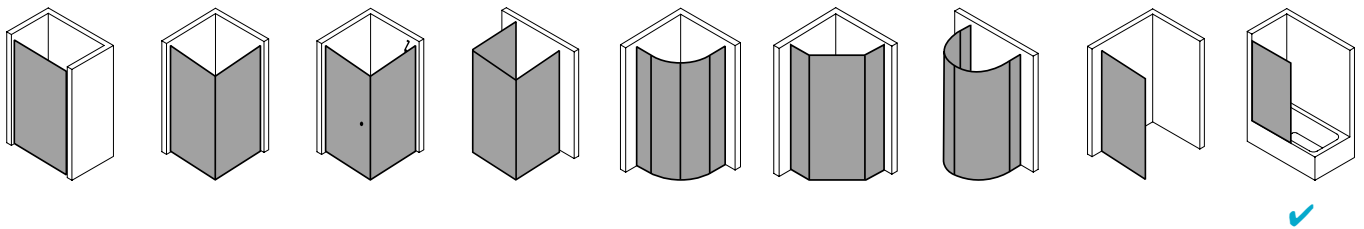

Technische Daten

Höhe	1400 mm
Breite	370 mm
Tiefe	24 mm
Oberfläche	Silber Mattglanz
Glas	Kerolan Perl
Beschichtung	ohne
Gesamtbreite	1.011-1.027 mm
Anschlag	links und rechts
Türart	

Einbausituation