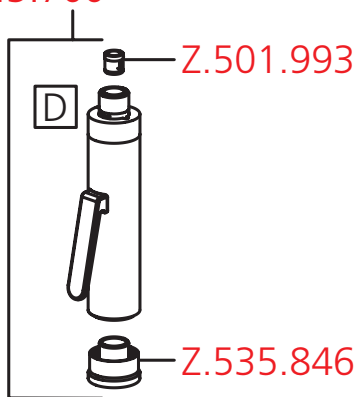

KWC ONO
highflex®

EU

Z.535.843.000

Z.535.843.700

Funktionen
Fonctions
Funzioni
Funciones
Functions

Funktionen
Fonctions
Funzioni
Funciones
Functions

Montage
Montage
Montagio
Montaje
Installation

Technische Änderungen vorbehalten
Salvo cambiamenti tecnici
Sous réserve de modifications techniques
Derechos reservados para efectuar modificaciones técnicas
Subject to technical alteration