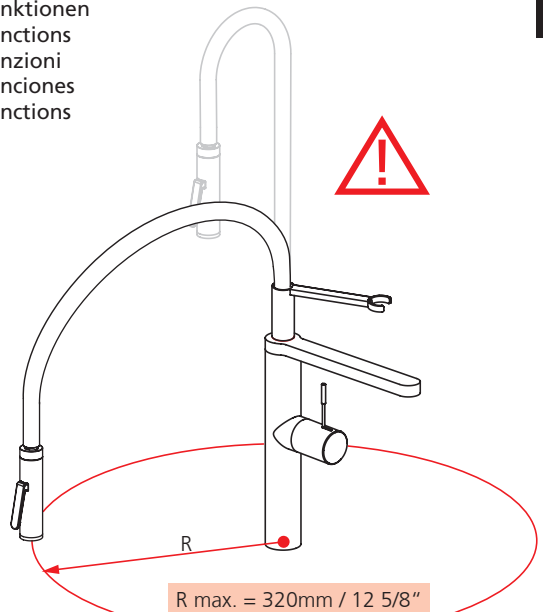

KWC ONO
highflex®

EU

Z.535.843.000

Z.535.843.700

Funktionen
Fonctions
Funzioni
Funciones
Functions

Funktionen
Fonctions
Funzioni
Funciones
Functions

Montage
Montage
Montagio
Montaje
Installation

Technische Änderungen vorbehalten
Salvo cambiamenti tecnici
Sous réserve de modifications techniques
Derechos reservados para efectuar modificaciones técnicas
Subject to technical alteration