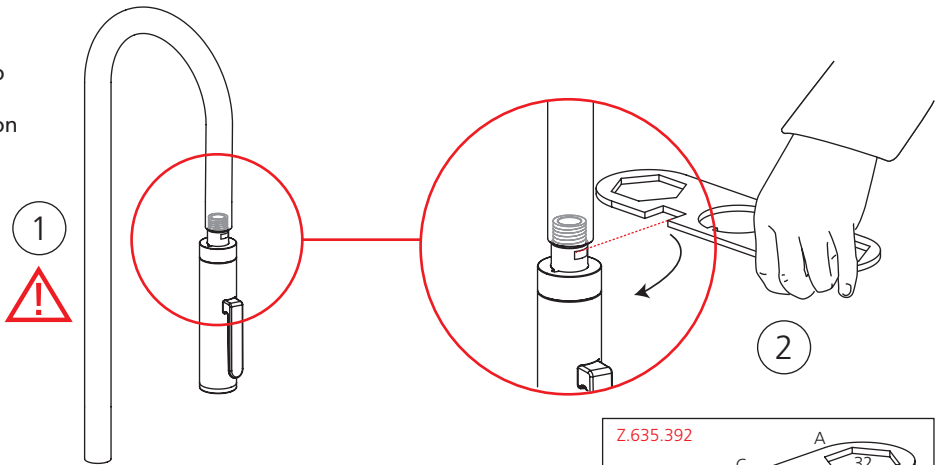

KWC ONO
highflex®

EU

Z.535.843.000

Z.535.843.700

Funktionen
Fonctions
Funzioni
Funciones
Functions

Funktionen
Fonctions
Funzioni
Funciones
Functions

Montage
Montage
Montagio
Montaje
Installation

Technische Änderungen vorbehalten
Salvo cambiamenti tecnici
Sous réserve de modifications techniques
Derechos reservados para efectuar modificaciones técnicas
Subject to technical alteration