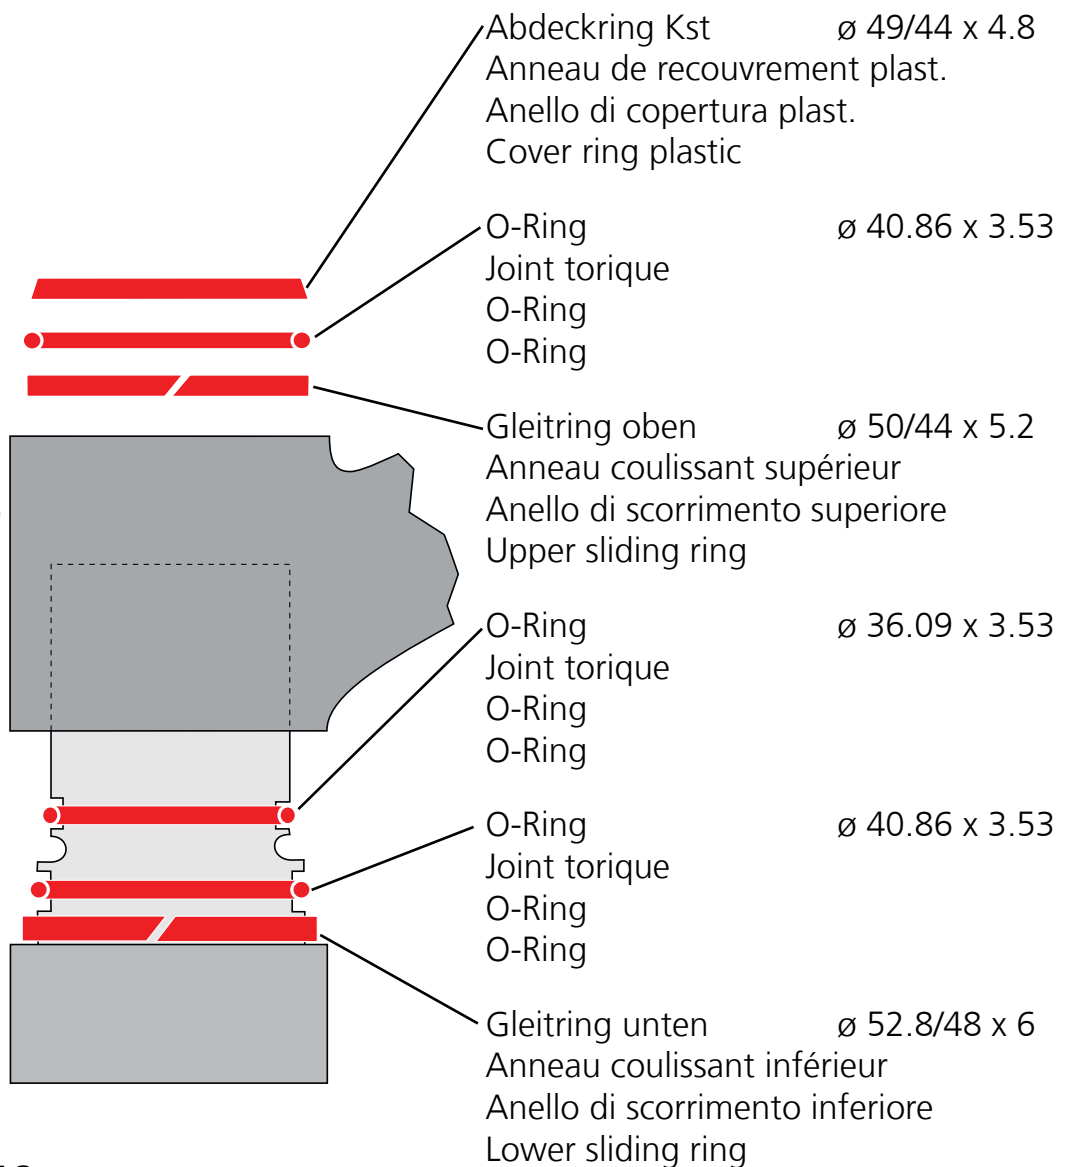

KWC VITA-UNO

- K.10.U1.23
- K.12.U1.11 / 21

Franke Water Systems AG

KWC | Hauptstrasse 57 | P.O. Box 179 | CH-5726 Unterkulm | Phone +41 62 768 68 68 | www.kwc.com