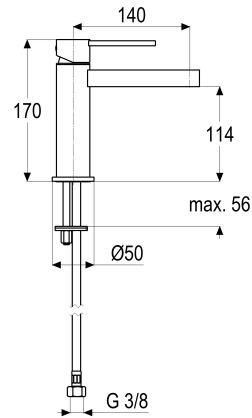

**MF82002-00140 SH WASCHTISCHARMATUR EHM BETA\_316**

**Produktabbildung**

**Maßzeichnung**

**Produktbeschreibung**

Waschtischarmatur  
ESM  
Flexschläuche 3/8" DIN DVGW  
Strahlregler Durchflussklasse A  
mit Druckknopf-Ablaufgarnitur  
mit Befestigungssatz

**Ausschreibungstext**

MF82002-00140  
Heinrich Schulte Manufaktur  
Waschtischarmatur  
beta\_316  
ESM  
Ausladung 140 mm  
Höhe bis Strahlregler 115 mm  
Maximale Höhe 170 mm  
Kartusche 25 mm  
Flexschläuche 3/8" DIN DVGW  
Strahlregler Durchflussklasse A  
für Standmontage  
mit Druckknopf-Ablaufgarnitur  
mit Befestigungssatz

## Explosionszeichnung

SW 2,5

## Ersatzteilliste

Pos.	Beschreibung	Artikel-Nr.
01	SH BEDIENUNGSHEBEL BETA_316	MF82990-00140
02	SH KARTUSCHE 25MM+VERSCHRAUBUNG	MF82202-00000
03	SH LUFTSPRUDLER CACHE	Z013909-00010
04	SH DRUCKKNOPF- ABLAUFGARNITUR	MF82126-00140
05	SH BEFESTIGUNGSSATZ BETA_316	MF82295-00000