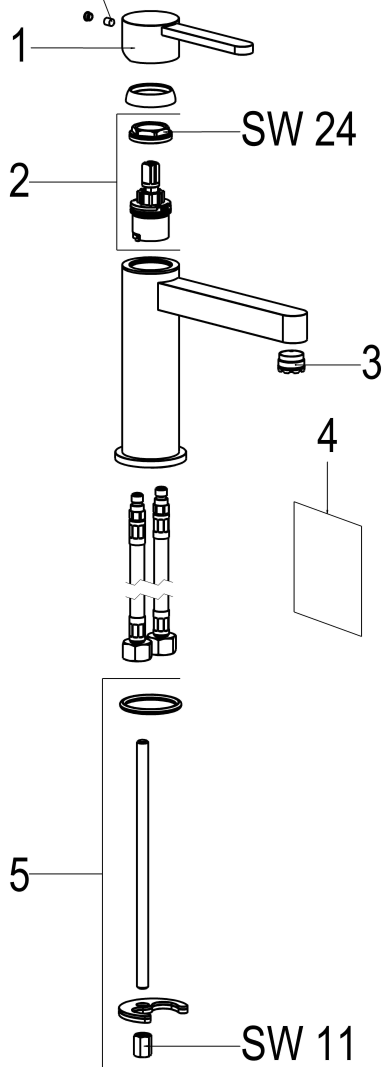

**MF82002-00140 SH WASCHTISCHARMATUR EHM BETA\_316**

**Produktabbildung**

**Maßzeichnung**

**Produktbeschreibung**

Waschtischarmatur  
ESM  
Flexschläuche 3/8" DIN DVGW  
Strahlregler Durchflussklasse A  
mit Druckknopf-Ablaufgarnitur  
mit Befestigungssatz

**Ausschreibungstext**

MF82002-00140  
Heinrich Schulte Manufaktur  
Waschtischarmatur  
beta\_316  
ESM  
Ausladung 140 mm  
Höhe bis Strahlregler 115 mm  
Maximale Höhe 170 mm  
Kartusche 25 mm  
Flexschläuche 3/8" DIN DVGW  
Strahlregler Durchflussklasse A  
für Standmontage  
mit Druckknopf-Ablaufgarnitur  
mit Befestigungssatz

## Explosionszeichnung

SW 2,5

## Ersatzteilliste

Pos.	Beschreibung	Artikel-Nr.
01	SH BEDIENUNGSHEBEL BETA_316	MF82990-00140
02	SH KARTUSCHE 25MM+VERSCHRAUBUNG	MF82202-00000
03	SH LUFTSPRUDLER CACHE	Z013909-00010
04	SH DRUCKKNOPF- ABLAUFGARNITUR	MF82126-00140
05	SH BEFESTIGUNGSSATZ BETA_316	MF82295-00000